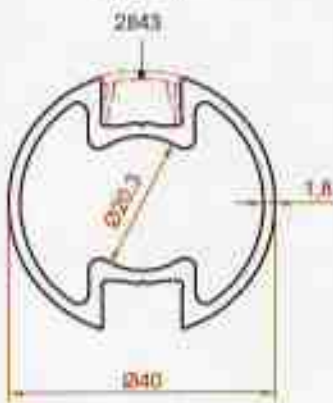

BORU PROFİLLER

Profil No	D mm	d mm	s mm	Kg/m
1573	10	5	2.5	0.160
916	15.8	6	4.9	0.454
471	15.8	7	4.4	0.427
492	15.8	9.8	3.0	0.327
1234	15.8	12	1.9	0.224
2878	15.8	13	1.4	0.172
978	30	22	4.0	0.886
908	30	24	3.0	0.690
1571	30	26	2.0	0.477
2906	40	37.4	1.3	0.428
910	40	35	2.5	0.798
755	50	47.4	1.3	0.541
2984	50	46.4	1.8	0.738
909	60	55	2.5	1.223
932	50	44.1	2.95	1.182
917	50	45	2.5	1.011
3066	50	45.6	2.2	0.895
896	50	46	2.0	0.817
2622	50	47	1.5	0.620

1036
1.377 kg/m

823
1.274 kg/m

973
1.529 kg/m

2841
1.002 kg/m

2842
0.822 kg/m

2843
0.073 kg/m

1576
0.160 kg/m

974
0.113 kg/m