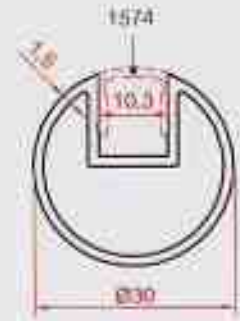

BORU PROFİLLER

Profil No	D mm	d mm	s mm	Kg/m
1573	10	5	2.5	0.160
916	15.8	6	4.9	0.454
471	15.8	7	4.4	0.427
492	15.8	9.8	3.0	0.327
1234	15.8	12	1.9	0.224
2878	15.8	13	1.4	0.172
978	30	22	4.0	0.886
908	30	24	3.0	0.690
1571	30	26	2.0	0.477
2906	40	37.4	1.3	0.428
910	40	35	2.5	0.798
755	50	47.4	1.3	0.541
2984	50	46.4	1.8	0.738
909	60	55	2.5	1.223
932	50	44.1	2.95	1.182
917	50	45	2.5	1.011
3066	50	45.6	2.2	0.895
896	50	46	2.0	0.817
2622	50	47	1.5	0.620

1186
0.692 kg/m

1574
0.467 kg/m

2825
0.598 kg/m

1565
0.911 kg/m

1010
1.143 kg/m

1006
0.895 kg/m

1022
0.073 kg/m

1249
0.073 kg/m