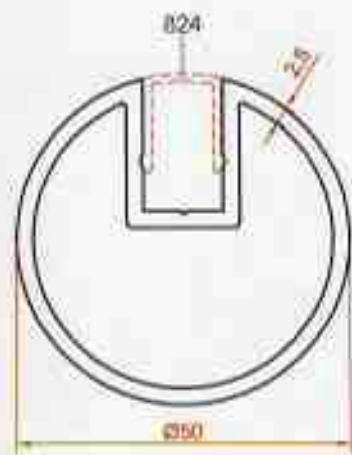

823
1.274 kg/m