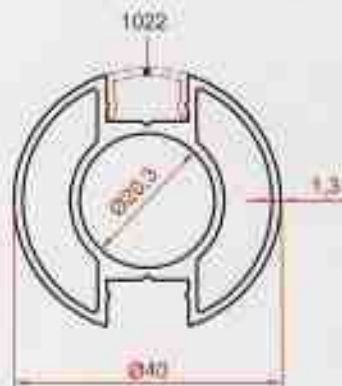

2879
0.755 kg/m