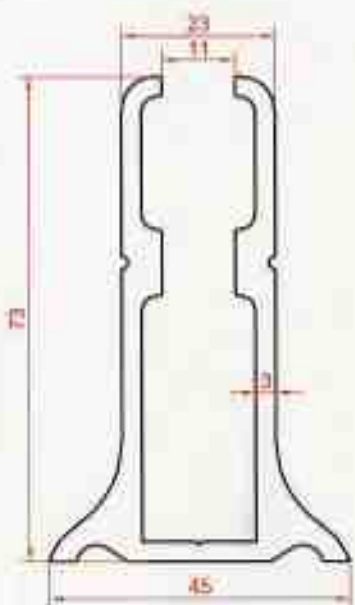

BORU PROFİLLER

Profil No	D mm	d mm	s mm	Kg/m
1573	10	5	2.5	0.160
916	15.8	6	4.9	0.454
471	15.8	7	4.4	0.427
492	15.8	9.8	3.0	0.327
1234	15.8	12	1.9	0.224
2878	15.8	13	1.4	0.172
978	30	22	4.0	0.886
908	30	24	3.0	0.690
1571	30	26	2.0	0.477
2906	40	37.4	1.3	0.428
910	40	35	2.5	0.798
755	50	47.4	1.3	0.541
2984	50	46.4	1.8	0.738
909	60	55	2.5	1.223
932	50	44.1	2.95	1.182
917	50	45	2.5	1.011
3066	50	45.6	2.2	0.895
896	50	46	2.0	0.817
2622	50	47	1.5	0.620

822
1.862 kg/m

1411
0.080 kg/m

1409
0.258 kg/m

1410
1.188 kg/m

07.010101

40'lik Dikme Flanşı

07.010102

40'lik Boru Yarık Tapa