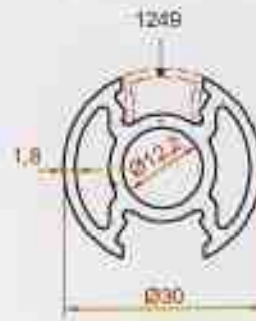

BORU PROFİLLER

Profil No	D mm	d mm	s mm	Kg/m
1573	10	5	2.5	0.160
916	15.8	6	4.9	0.454
471	15.8	7	4.4	0.427
492	15.8	9.8	3.0	0.327
1234	15.8	12	1.9	0.224
2878	15.8	13	1.4	0.172
978	30	22	4.0	0.886
908	30	24	3.0	0.690
1571	30	26	2.0	0.477
2906	40	37.4	1.3	0.428
910	40	35	2.5	0.798
755	50	47.4	1.3	0.541
2984	50	46.4	1.8	0.738
909	60	55	2.5	1.223
932	50	44.1	2.95	1.182
917	50	45	2.5	1.011
3066	50	45.6	2.2	0.895
896	50	46	2.0	0.817
2622	50	47	1.5	0.620

1186
0.692 kg/m

1574
0.467 kg/m

2825
0.598 kg/m

1565
0.911 kg/m

1010
1.143 kg/m

1006
0.895 kg/m

1022
0.073 kg/m

1249
0.073 kg/m

2826
0.072 kg/m

2824
0.307 kg/m

1233
0.074 kg/m

1574
0.081 kg/m

1599
0.762 kg/m

1232
1.098 kg/m

2674
1.376 kg/m

636
1.812 kg/m