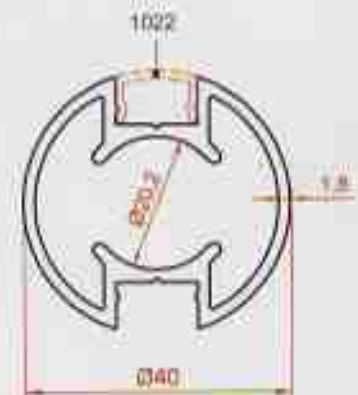

BORU PROFİLLER

Profil No	D mm	d mm	s mm	Kg/m
1573	10	5	2.5	0.160
916	15.8	6	4.9	0.454
471	15.8	7	4.4	0.427
492	15.8	9.8	3.0	0.327
1234	15.8	12	1.9	0.224
2878	15.8	13	1.4	0.172
978	30	22	4.0	0.886
908	30	24	3.0	0.690
1571	30	26	2.0	0.477
2906	40	37.4	1.3	0.428
910	40	35	2.5	0.798
755	50	47.4	1.3	0.541
2984	50	46.4	1.8	0.738
909	60	55	2.5	1.223
932	50	44.1	2.95	1.182
917	50	45	2.5	1.011
3066	50	45.6	2.2	0.895
896	50	46	2.0	0.817
2622	50	47	1.5	0.620

1186
0.692 kg/m

1574
0.467 kg/m

2825
0.598 kg/m

1565
0.911 kg/m

1010
1.143 kg/m

1006
0.895 kg/m

1022
0.073 kg/m

1249
0.073 kg/m

2826
0.072 kg/m

2824
0.307 kg/m

1233
0.074 kg/m

1574
0.081 kg/m

1599
0.762 kg/m

1232
1.098 kg/m

2674
1.376 kg/m

636
1.812 kg/m