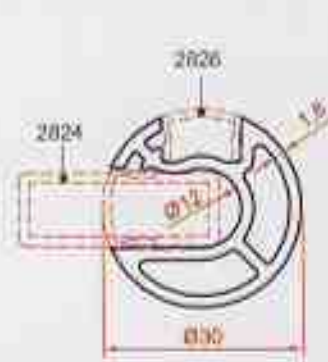

BORU PROFİLLER

Profil No	D mm	d mm	s mm	Kg/m
1573	10	5	2.5	0.160
916	15.8	6	4.9	0.454
471	15.8	7	4.4	0.427
492	15.8	9.8	3.0	0.327
1234	15.8	12	1.9	0.224
2878	15.8	13	1.4	0.172
978	30	22	4.0	0.886
908	30	24	3.0	0.690
1571	30	26	2.0	0.477
2906	40	37.4	1.3	0.428
910	40	35	2.5	0.798
755	50	47.4	1.3	0.541
2984	50	46.4	1.8	0.738
909	60	55	2.5	1.223
932	50	44.1	2.95	1.182
917	50	45	2.5	1.011
3066	50	45.6	2.2	0.895
896	50	46	2.0	0.817
2622	50	47	1.5	0.620

1186
0.692 kg/m

1574
0.467 kg/m

2825
0.598 kg/m

1565
0.911 kg/m

1010
1.143 kg/m

1006
0.895 kg/m

1022
0.073 kg/m

1249
0.073 kg/m