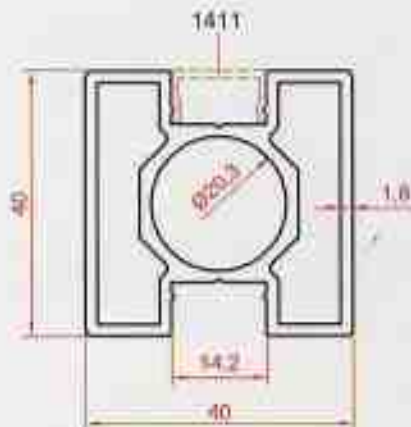

1410
1.188 kg/m