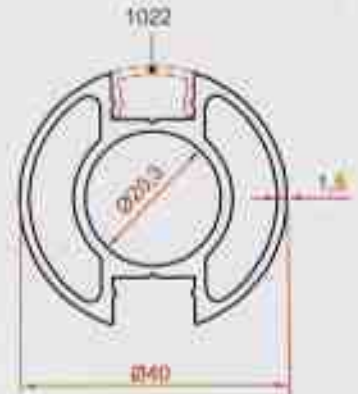

1565
0.911 kg/m