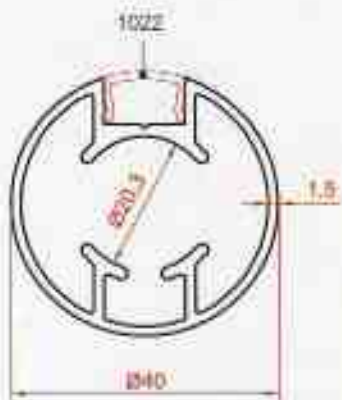

1592
0.761 kg/m