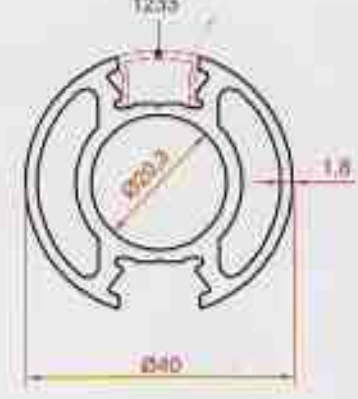

BORU PROFİLLER

Profil No	D mm	d mm	s mm	Kg/m
1573	10	5	2.5	0.160
916	15.8	6	4.9	0.454
471	15.8	7	4.4	0.427
492	15.8	9.8	3.0	0.327
1234	15.8	12	1.9	0.224
2878	15.8	13	1.4	0.172
978	30	22	4.0	0.886
908	30	24	3.0	0.690
1571	30	26	2.0	0.477
2906	40	37.4	1.3	0.428
910	40	35	2.5	0.798
755	50	47.4	1.3	0.541
2984	50	46.4	1.8	0.738
909	60	55	2.5	1.223
932	50	44.1	2.95	1.182
917	50	45	2.5	1.011
3066	50	45.6	2.2	0.895
896	50	46	2.0	0.817
2622	50	47	1.5	0.620

2826
0.072 kg/m

2824
0.307 kg/m

1233
0.074 kg/m

1574
0.081 kg/m

1599
0.762 kg/m

1232
1.098 kg/m

2674
1.376 kg/m

636
1.812 kg/m

1036
1.377 kg/m

823
1.274 kg/m

973
1.529 kg/m

2841
1.002 kg/m

2842
0.822 kg/m

2843
0.073 kg/m

1576
0.160 kg/m

974
0.113 kg/m