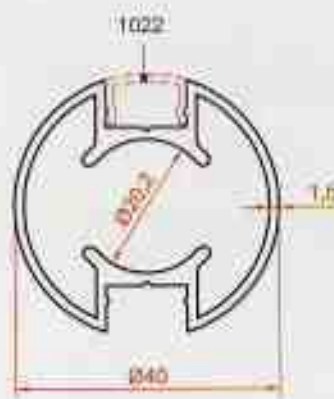

BORU PROFİLLER

Profil No	D mm	d mm	s mm	Kg/m
1573	10	5	2.5	0.160
916	15.8	6	4.9	0.454
471	15.8	7	4.4	0.427
492	15.8	9.8	3.0	0.327
1234	15.8	12	1.9	0.224
2878	15.8	13	1.4	0.172
978	30	22	4.0	0.886
908	30	24	3.0	0.690
1571	30	26	2.0	0.477
2906	40	37.4	1.3	0.428
910	40	35	2.5	0.798
755	50	47.4	1.3	0.541
2984	50	46.4	1.8	0.738
909	60	55	2.5	1.223
932	50	44.1	2.95	1.182
917	50	45	2.5	1.011
3066	50	45.6	2.2	0.895
896	50	46	2.0	0.817
2622	50	47	1.5	0.620

2826
0.072 kg/m

2824
0.307 kg/m

1233
0.074 kg/m

1574
0.081 kg/m

1599
0.762 kg/m

1232
1.098 kg/m

2674
1.376 kg/m

636
1.812 kg/m

1036
1.377 kg/m

823
1.274 kg/m

973
1.529 kg/m

2841
1.002 kg/m

2842
0.822 kg/m

2843
0.073 kg/m

1576
0.160 kg/m

974
0.113 kg/m