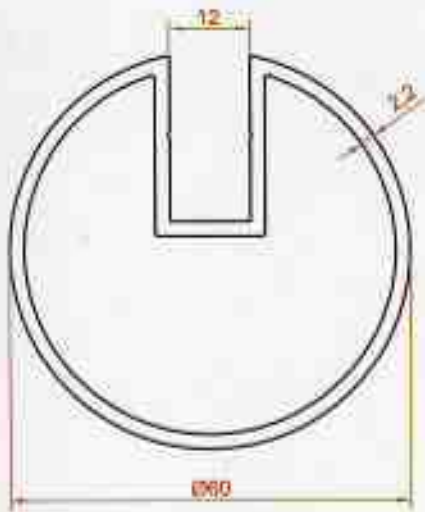

BORU PROFİLLER

Profil No	D mm	d mm	s mm	Kg/m
1573	10	5	2.5	0.160
916	15.8	6	4.9	0.454
471	15.8	7	4.4	0.427
492	15.8	9.8	3.0	0.327
1234	15.8	12	1.9	0.224
2878	15.8	13	1.4	0.172
978	30	22	4.0	0.886
908	30	24	3.0	0.690
1571	30	26	2.0	0.477
2906	40	37.4	1.3	0.428
910	40	35	2.5	0.798
755	50	47.4	1.3	0.541
2984	50	46.4	1.8	0.738
909	60	55	2.5	1.223
932	50	44.1	2.95	1.182
917	50	45	2.5	1.011
3066	50	45.6	2.2	0.895
896	50	46	2.0	0.817
2622	50	47	1.5	0.620

2826
0.072 kg/m

2824
0.307 kg/m

1233
0.074 kg/m

1574
0.081 kg/m

1599
0.762 kg/m

1232
1.098 kg/m

2674
1.376 kg/m

636
1.812 kg/m