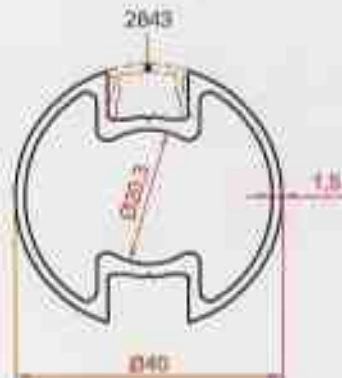

BORU PROFİLLER

Profil No	D mm	d mm	s mm	Kg/m
1573	10	5	2.5	0.160
916	15.8	6	4.9	0.454
471	15.8	7	4.4	0.427
492	15.8	9.8	3.0	0.327
1234	15.8	12	1.9	0.224
2878	15.8	13	1.4	0.172
978	30	22	4.0	0.886
908	30	24	3.0	0.690
1571	30	26	2.0	0.477
2906	40	37.4	1.3	0.428
910	40	35	2.5	0.798
755	50	47.4	1.3	0.541
2984	50	46.4	1.8	0.738
909	60	55	2.5	1.223
932	50	44.1	2.95	1.182
917	50	45	2.5	1.011
3066	50	45.6	2.2	0.895
896	50	46	2.0	0.817
2622	50	47	1.5	0.620

1036
1.377 kg/m

823
1.274 kg/m

973
1.529 kg/m

2841
1.002 kg/m

2842
0.822 kg/m

2843
0.073 kg/m

1576
0.160 kg/m

974
0.113 kg/m

3133
1.150 kg/m

1399
1.374 kg/m

1592
0.761 kg/m

1680
0.885 kg/m

2879
0.755 kg/m

2993
1.017 kg/m

3089
0.877 kg/m

3090
0.714 kg/m