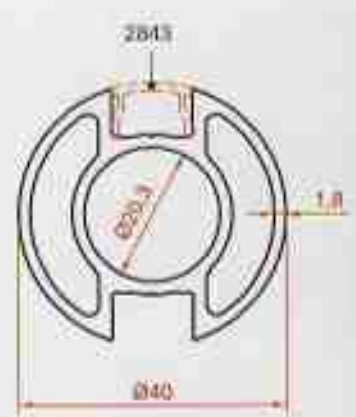

BORU PROFİLLER

Profil No	D mm	d mm	s mm	Kg/m
1573	10	5	2.5	0.160
916	15.8	6	4.9	0.454
471	15.8	7	4.4	0.427
492	15.8	9.8	3.0	0.327
1234	15.8	12	1.9	0.224
2878	15.8	13	1.4	0.172
978	30	22	4.0	0.886
908	30	24	3.0	0.690
1571	30	26	2.0	0.477
2906	40	37.4	1.3	0.428
910	40	35	2.5	0.798
755	50	47.4	1.3	0.541
2984	50	46.4	1.8	0.738
909	60	55	2.5	1.223
932	50	44.1	2.95	1.182
917	50	45	2.5	1.011
3066	50	45.6	2.2	0.895
896	50	46	2.0	0.817
2622	50	47	1.5	0.620

2826
0.072 kg/m

2824
0.307 kg/m

1233
0.074 kg/m

1574
0.081 kg/m

1599
0.762 kg/m

1232
1.098 kg/m

2674
1.376 kg/m

636
1.812 kg/m

1036
1.377 kg/m

823
1.274 kg/m

973
1.529 kg/m

2841
1.002 kg/m

2842
0.822 kg/m

2843
0.073 kg/m

1576
0.160 kg/m

974
0.113 kg/m