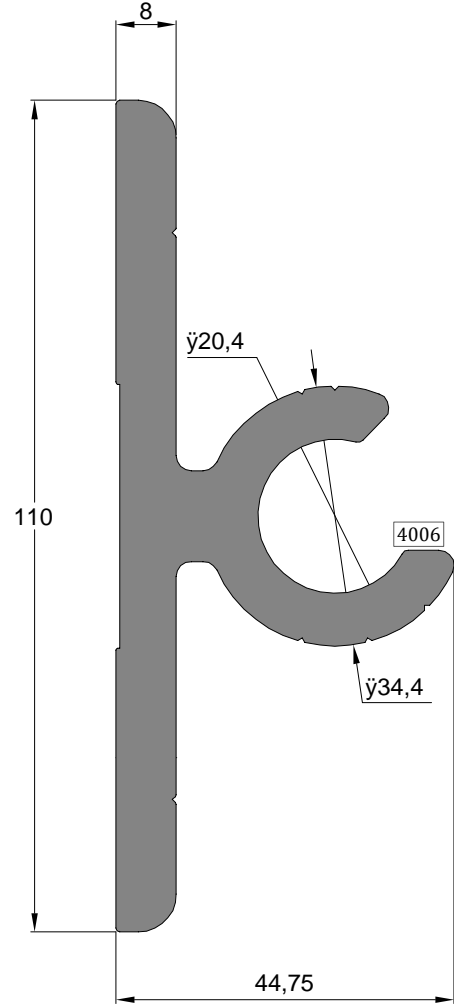

\*\* Her profil için minimum sipari 300 kg'dır.  
\*\* Minimum order quantity is 300 kg per profile.

Profil Kodu Profile Code	(kg/mt) weight
3955	0,677

Profil Kodu Profile Code	(kg/mt) weight
3956	1,135

Profil Kodu Profile Code	(kg/mt) weight
4003	1,050

Profil Kodu Profile Code	(kg/mt) weight
4002	1,438

Profil Kodu Profile Code	(kg/mt) weight
4198	1,662

Profil Kodu Profile Code	(kg/mt) weight
4199	1,748

Profil Kodu Profile Code	(kg/mt) weight
4197	1,500

\*\* Her profil için minimum sipari 300 kg'dır.  
\*\* Minimum order quantity is 300 kg per profile.

Profil Kodu Profile Code	(kg/mt) weight
4005	6,840

Profil Kodu Profile Code	(kg/mt) weight
4006	3,688

Profil Kodu Profile Code	(kg/mt) weight
4004	2,666

Profil Kodu Profile Code	(kg/mt) weight
4001	2,062

Ölçek: 1/2

\*\* Her profil için minimum sipari 300 kg'dır.  
\*\* Minimum order quantity is 300 kg per profile.