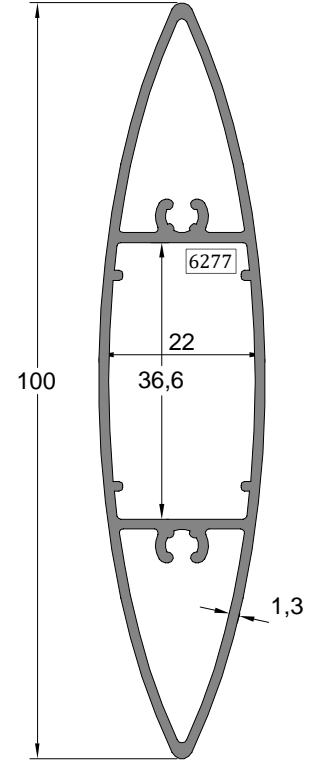

# SB GÜNE KIRICI (SUN BREAKER)

DETAY ÇİZİMLER  
(Details Drawings)

Profil Kodu Profile Code	(kg/mt) weight
6275	3,457

Profil Kodu Profile Code	(kg/mt) weight
2785	2,805

\*\* Her profil için minimum sipari 300 kg'dır.  
\*\* Minimum order quantity is 300 kg per profile.

Profil Kodu Profile Code	(kg/mt) weight
1179	2,208

Profil Kodu Profile Code	(kg/mt) weight
9799	1,917

Profil Kodu Profile Code	(kg/mt) weight
1983	1,573

Profil Kodu Profile Code	(kg/mt) weight
2036	1,713

Profil Kodu Profile Code	(kg/mt) weight
7699	1,291

Profil Kodu Profile Code	(kg/mt) weight
6277	0,942

Profil Kodu Profile Code	(kg/mt) weight
1982	0,873

Profil Kodu Profile Code	(kg/mt) weight
6594	0,577

Profil Kodu Profile Code	(kg/mt) weight
4830	0,252

Profil Kodu Profile Code	(kg/mt) weight
2037	0,802

Profil Kodu Profile Code	(kg/mt) weight
4000	1,905

Profil Kodu Profile Code	(kg/mt) weight
6276	1,732