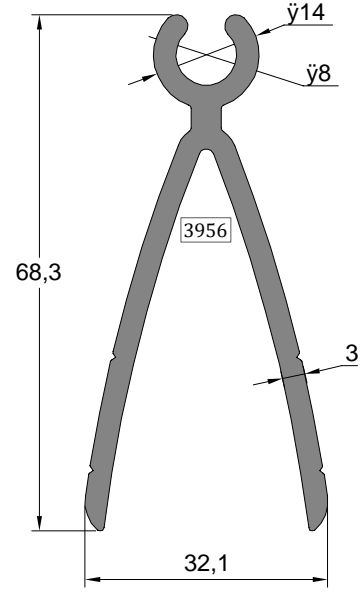

Profil Kodu Profile Code	(kg/mt) weight
7699	1,291

Profil Kodu Profile Code	(kg/mt) weight
6277	0,942

Profil Kodu Profile Code	(kg/mt) weight
1982	0,873

Profil Kodu Profile Code	(kg/mt) weight
6594	0,577

Profil Kodu Profile Code	(kg/mt) weight
4830	0,252

Profil Kodu Profile Code	(kg/mt) weight
2037	0,802

Profil Kodu Profile Code	(kg/mt) weight
4000	1,905

Profil Kodu Profile Code	(kg/mt) weight
6276	1,732

\*\* Her profil için minimum sipari 300 kg'dır.  
\*\* Minimum order quantity is 300 kg per profile.

Profil Kodu Profile Code	(kg/mt) weight
3955	0,677

Profil Kodu Profile Code	(kg/mt) weight
3956	1,135

Profil Kodu Profile Code	(kg/mt) weight
4003	1,050

Profil Kodu Profile Code	(kg/mt) weight
4002	1,438

Profil Kodu Profile Code	(kg/mt) weight
4198	1,662

Profil Kodu Profile Code	(kg/mt) weight
4199	1,748