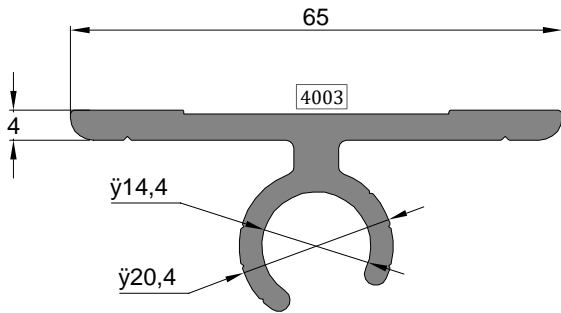

Profil Kodu Profile Code	(kg/mt) weight
7699	1,291

Profil Kodu Profile Code	(kg/mt) weight
6277	0,942

Profil Kodu Profile Code	(kg/mt) weight
1982	0,873

Profil Kodu Profile Code	(kg/mt) weight
6594	0,577

Profil Kodu Profile Code	(kg/mt) weight
4830	0,252

Profil Kodu Profile Code	(kg/mt) weight
2037	0,802

Profil Kodu Profile Code	(kg/mt) weight
4000	1,905

Profil Kodu Profile Code	(kg/mt) weight
6276	1,732

\*\* Her profil için minimum sipari 300 kg'dır.  
\*\* Minimum order quantity is 300 kg per profile.

Profil Kodu Profile Code	(kg/mt) weight
3955	0,677

Profil Kodu Profile Code	(kg/mt) weight
3956	1,135

Profil Kodu Profile Code	(kg/mt) weight
4006	3,688

Profil Kodu Profile Code	(kg/mt) weight
4004	2,666

Profil Kodu Profile Code	(kg/mt) weight
4001	2,062

Ölçek: 1/2

\*\* Her profil için minimum sipari 300 kg'dır.  
\*\* Minimum order quantity is 300 kg per profile.