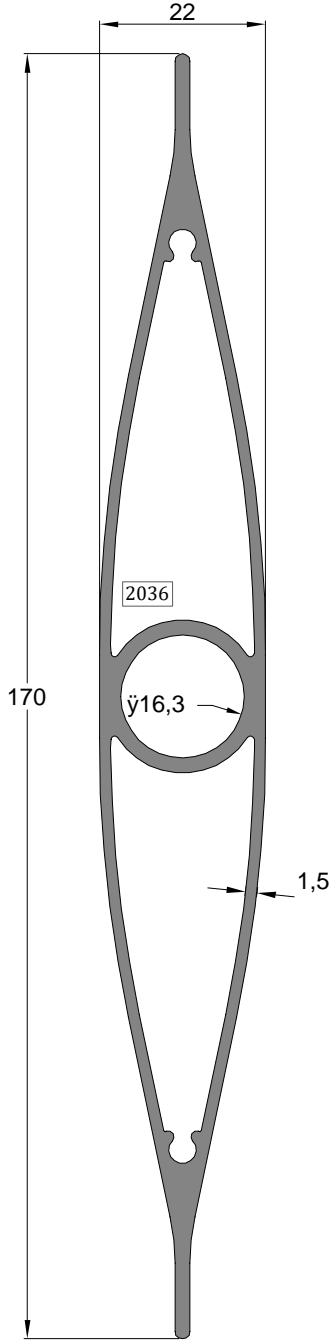

# SB GÜNE KIRICI (SUN BREAKER)

DETAY ÇİZİMLER  
(Details Drawings)

Profil Kodu Profile Code	(kg/mt) weight
6275	3,457

Profil Kodu Profile Code	(kg/mt) weight
2785	2,805

\*\* Her profil için minimum sipari 300 kg'dır.  
\*\* Minimum order quantity is 300 kg per profile.

Profil Kodu Profile Code	(kg/mt) weight
1179	2,208

Profil Kodu Profile Code	(kg/mt) weight
9799	1,917

Profil Kodu Profile Code	(kg/mt) weight
1983	1,573

Profil Kodu Profile Code	(kg/mt) weight
2036	1,713

Profil Kodu Profile Code	(kg/mt) weight
7699	1,291

Profil Kodu Profile Code	(kg/mt) weight
6277	0,942

Profil Kodu Profile Code	(kg/mt) weight
1982	0,873

Profil Kodu Profile Code	(kg/mt) weight
6594	0,577

Profil Kodu Profile Code	(kg/mt) weight
4830	0,252

Profil Kodu Profile Code	(kg/mt) weight
2037	0,802

Profil Kodu Profile Code	(kg/mt) weight
4000	1,905

Profil Kodu Profile Code	(kg/mt) weight
6276	1,732