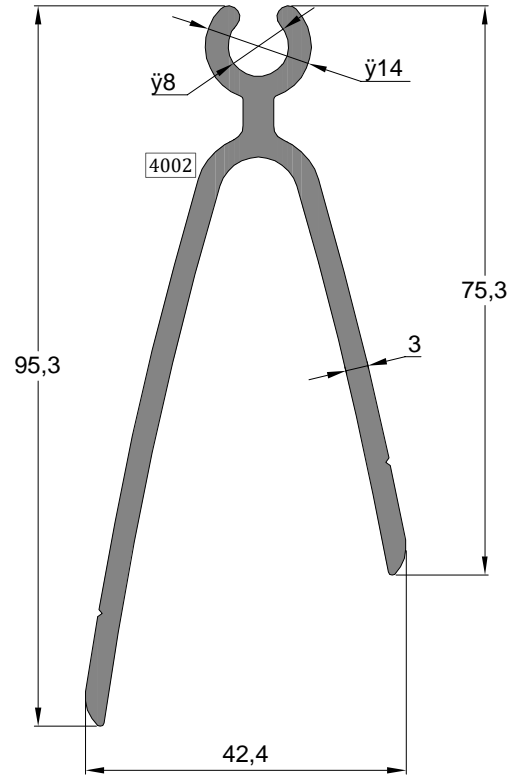

Profil Kodu Profile Code	(kg/mt) weight
4830	0,252

Profil Kodu Profile Code	(kg/mt) weight
2037	0,802

Profil Kodu Profile Code	(kg/mt) weight
4000	1,905

Profil Kodu Profile Code	(kg/mt) weight
6276	1,732

\*\* Her profil için minimum sipari 300 kg'dır.  
\*\* Minimum order quantity is 300 kg per profile.

Profil Kodu Profile Code	(kg/mt) weight
3955	0,677

Profil Kodu Profile Code	(kg/mt) weight
3956	1,135

Profil Kodu Profile Code	(kg/mt) weight
4003	1,050

Profil Kodu Profile Code	(kg/mt) weight
4002	1,438

Profil Kodu Profile Code	(kg/mt) weight
4198	1,662

Profil Kodu Profile Code	(kg/mt) weight
4199	1,748

Profil Kodu Profile Code	(kg/mt) weight
4006	3,688

Profil Kodu Profile Code	(kg/mt) weight
4004	2,666

Profil Kodu Profile Code	(kg/mt) weight
4001	2,062

Ölçek: 1/2

\*\* Her profil için minimum sipari 300 kg'dır.  
\*\* Minimum order quantity is 300 kg per profile.