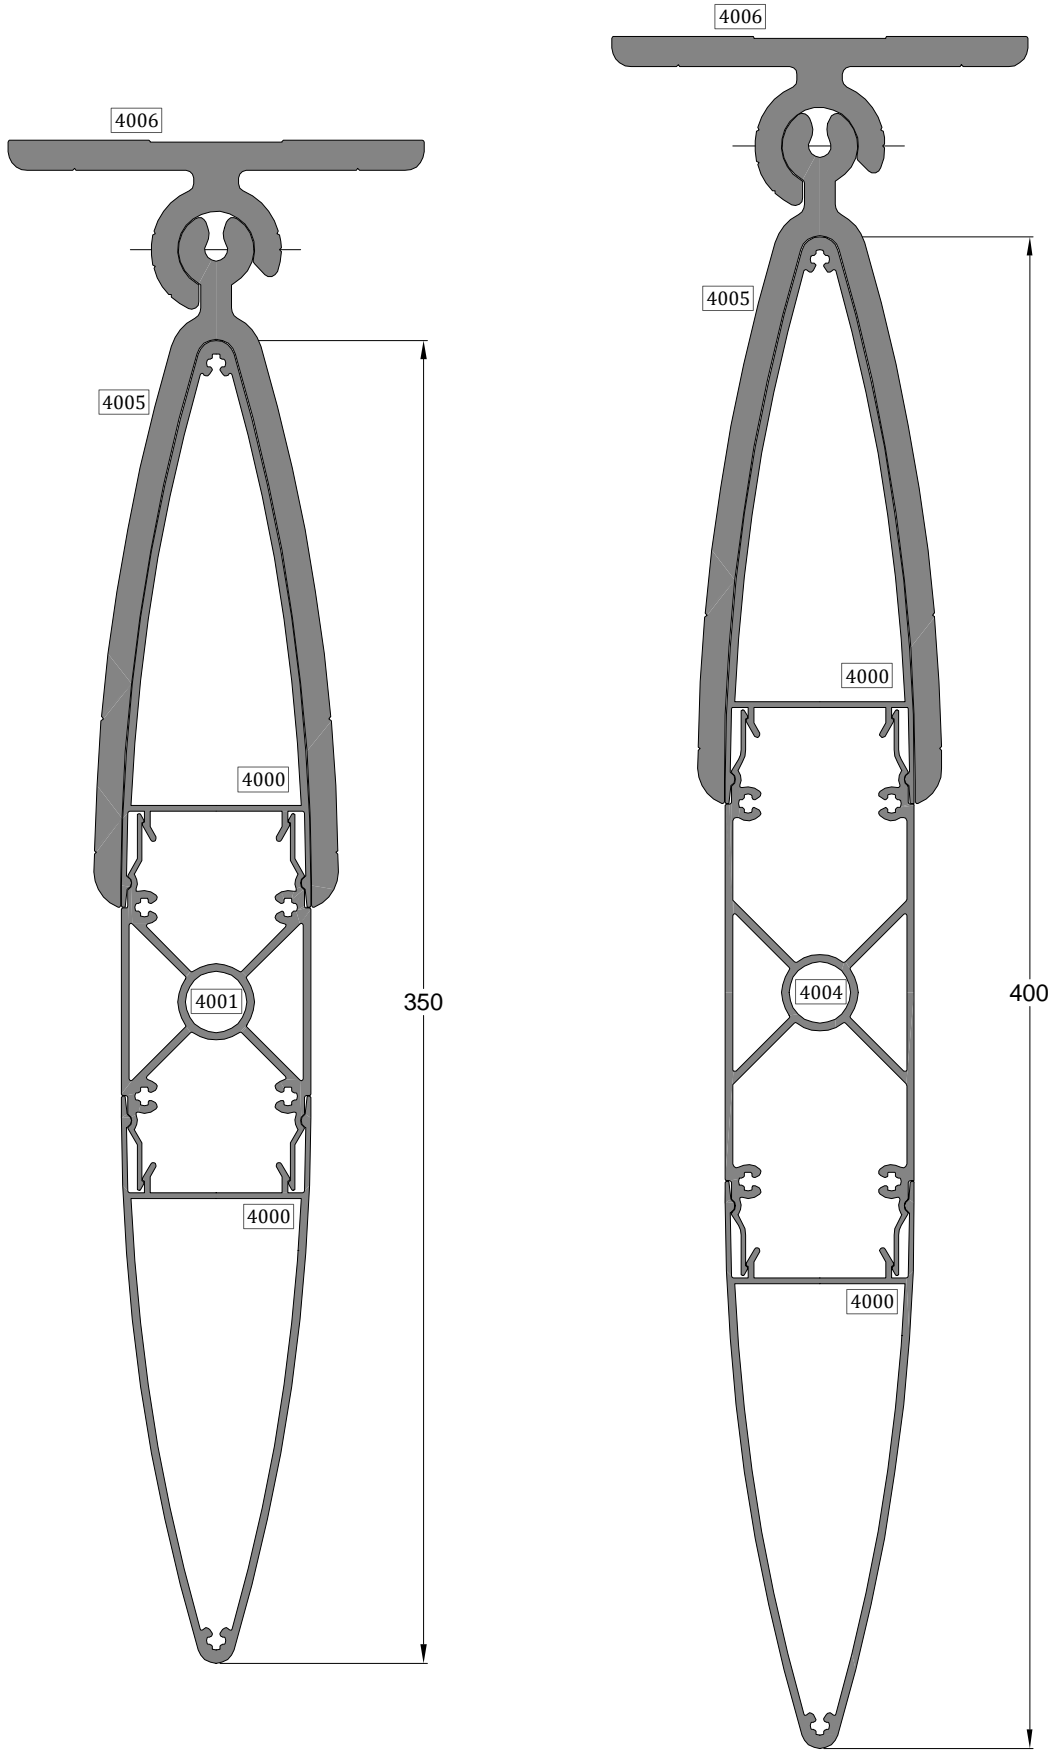

Profil Kodu Profile Code	(kg/mt) weight
4830	0,252

Profil Kodu Profile Code	(kg/mt) weight
2037	0,802

Profil Kodu Profile Code	(kg/mt) weight
4000	1,905

Profil Kodu Profile Code	(kg/mt) weight
6276	1,732

Profil Kodu Profile Code	(kg/mt) weight
4003	1,050

Profil Kodu Profile Code	(kg/mt) weight
4002	1,438

Profil Kodu Profile Code	(kg/mt) weight
4198	1,662

Profil Kodu Profile Code	(kg/mt) weight
4199	1,748

Profil Kodu Profile Code	(kg/mt) weight
4197	1,500

\*\* Her profil için minimum sipari 300 kg'dır.  
\*\* Minimum order quantity is 300 kg per profile.

Profil Kodu Profile Code	(kg/mt) weight
4005	6,840

Profil Kodu Profile Code	(kg/mt) weight
4006	3,688

Profil Kodu Profile Code	(kg/mt) weight
4004	2,666

Profil Kodu Profile Code	(kg/mt) weight
4001	2,062

Ölçek: 1/2

\*\* Her profil için minimum sipari 300 kg'dır.  
\*\* Minimum order quantity is 300 kg per profile.