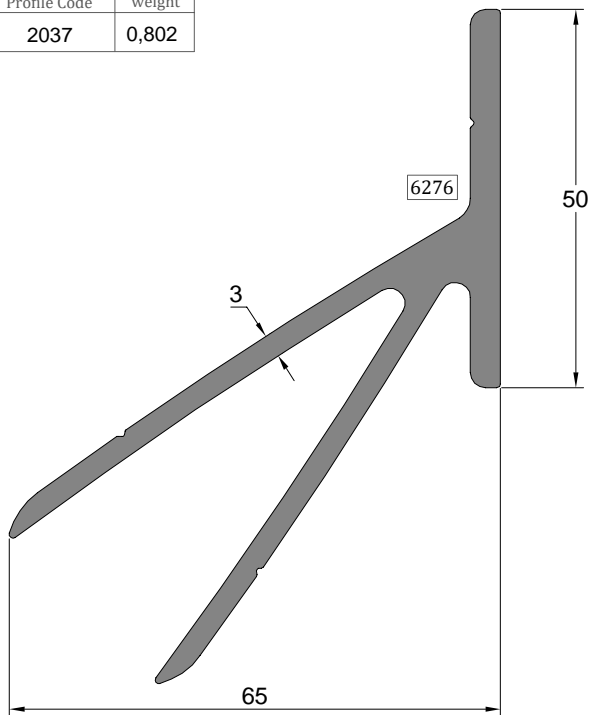

Profil Kodu Profile Code	(kg/mt) weight
1179	2,208

Profil Kodu Profile Code	(kg/mt) weight
9799	1,917

Profil Kodu Profile Code	(kg/mt) weight
1983	1,573

Profil Kodu Profile Code	(kg/mt) weight
2036	1,713

Profil Kodu Profile Code	(kg/mt) weight
7699	1,291

Profil Kodu Profile Code	(kg/mt) weight
6277	0,942

Profil Kodu Profile Code	(kg/mt) weight
1982	0,873

Profil Kodu Profile Code	(kg/mt) weight
6594	0,577

Profil Kodu Profile Code	(kg/mt) weight
4830	0,252

Profil Kodu Profile Code	(kg/mt) weight
2037	0,802

Profil Kodu Profile Code	(kg/mt) weight
4000	1,905

Profil Kodu Profile Code	(kg/mt) weight
6276	1,732

Profil Kodu Profile Code	(kg/mt) weight
4006	3,688

Profil Kodu Profile Code	(kg/mt) weight
4004	2,666

Profil Kodu Profile Code	(kg/mt) weight
4001	2,062

Ölçek: 1/2

\*\* Her profil için minimum sipari 300 kg'dır.  
\*\* Minimum order quantity is 300 kg per profile.