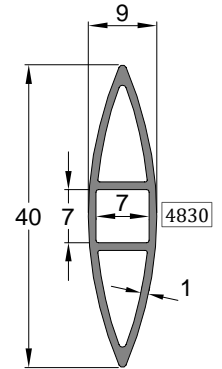

Profil Kodu Profile Code	(kg/mt) weight
1179	2,208

Profil Kodu Profile Code	(kg/mt) weight
9799	1,917

Profil Kodu Profile Code	(kg/mt) weight
1983	1,573

Profil Kodu Profile Code	(kg/mt) weight
2036	1,713

Profil Kodu Profile Code	(kg/mt) weight
7699	1,291

Profil Kodu Profile Code	(kg/mt) weight
6277	0,942

Profil Kodu Profile Code	(kg/mt) weight
1982	0,873

Profil Kodu Profile Code	(kg/mt) weight
6594	0,577

Profil Kodu Profile Code	(kg/mt) weight
4830	0,252

Profil Kodu Profile Code	(kg/mt) weight
2037	0,802

Profil Kodu Profile Code	(kg/mt) weight
4000	1,905

Profil Kodu Profile Code	(kg/mt) weight
6276	1,732

Profil Kodu Profile Code	(kg/mt) weight
4006	3,688

Profil Kodu Profile Code	(kg/mt) weight
4004	2,666

Profil Kodu Profile Code	(kg/mt) weight
4001	2,062

Ölçek: 1/2

\*\* Her profil için minimum sipari 300 kg'dır.  
\*\* Minimum order quantity is 300 kg per profile.