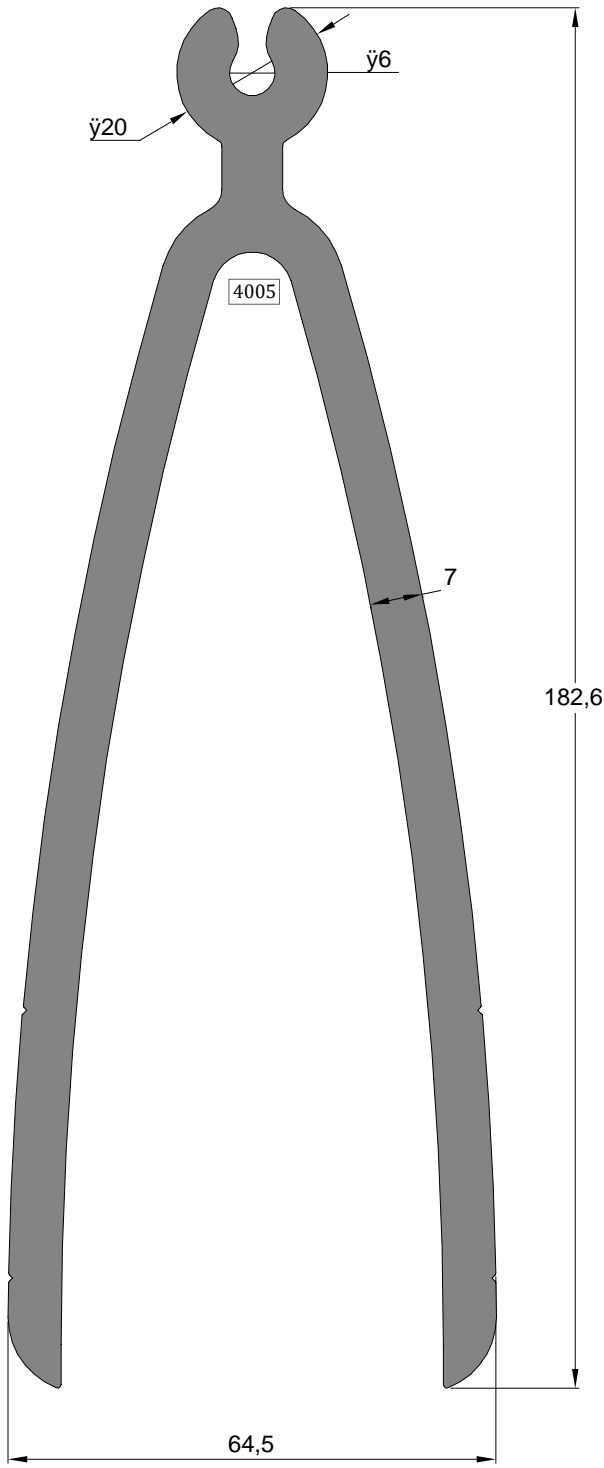

Profil Kodu Profile Code	(kg/mt) weight
4830	0,252

Profil Kodu Profile Code	(kg/mt) weight
2037	0,802

Profil Kodu Profile Code	(kg/mt) weight
4000	1,905

Profil Kodu Profile Code	(kg/mt) weight
6276	1,732

Profil Kodu Profile Code	(kg/mt) weight
4003	1,050

Profil Kodu Profile Code	(kg/mt) weight
4002	1,438

Profil Kodu Profile Code	(kg/mt) weight
4198	1,662

Profil Kodu Profile Code	(kg/mt) weight
4199	1,748

Profil Kodu Profile Code	(kg/mt) weight
4197	1,500

\*\* Her profil için minimum sipari 300 kg'dır.  
\*\* Minimum order quantity is 300 kg per profile.

Profil Kodu Profile Code	(kg/mt) weight
4005	6,840

Profil Kodu Profile Code	(kg/mt) weight
4006	3,688

Profil Kodu Profile Code	(kg/mt) weight
4004	2,666

Profil Kodu Profile Code	(kg/mt) weight
4001	2,062

Ölçek: 1/2

\*\* Her profil için minimum sipari 300 kg'dır.  
\*\* Minimum order quantity is 300 kg per profile.