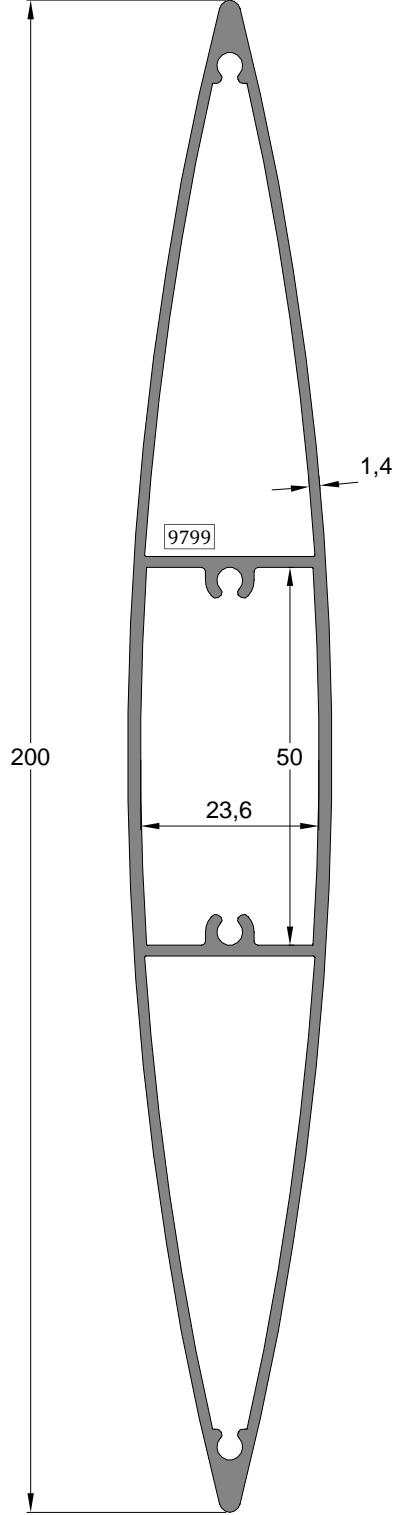

# SB GÜNE KIRICI (SUN BREAKER)

DETAY ÇİZİMLER  
(Details Drawings)

Profil Kodu Profile Code	(kg/mt) weight
6275	3,457

Profil Kodu Profile Code	(kg/mt) weight
2785	2,805

\*\* Her profil için minimum sipari 300 kg'dır.  
\*\* Minimum order quantity is 300 kg per profile.

Profil Kodu Profile Code	(kg/mt) weight
1179	2,208

Profil Kodu Profile Code	(kg/mt) weight
9799	1,917

Profil Kodu Profile Code	(kg/mt) weight
1983	1,573

Profil Kodu Profile Code	(kg/mt) weight
2036	1,713

Profil Kodu Profile Code	(kg/mt) weight
7699	1,291

Profil Kodu Profile Code	(kg/mt) weight
6277	0,942

Profil Kodu Profile Code	(kg/mt) weight
1982	0,873

Profil Kodu Profile Code	(kg/mt) weight
6594	0,577

Profil Kodu Profile Code	(kg/mt) weight
4830	0,252

Profil Kodu Profile Code	(kg/mt) weight
2037	0,802

Profil Kodu Profile Code	(kg/mt) weight
4000	1,905

Profil Kodu Profile Code	(kg/mt) weight
6276	1,732