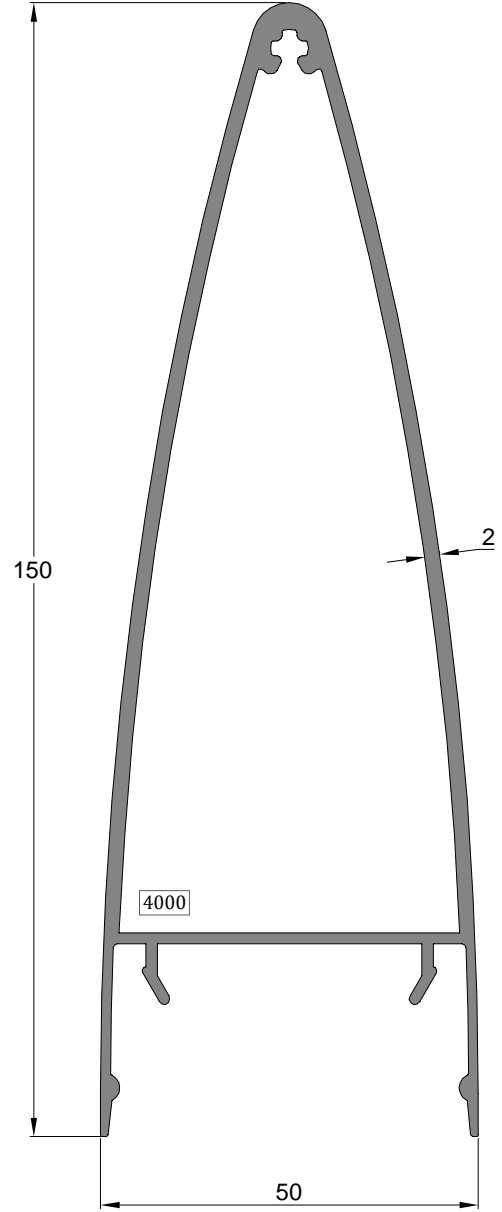

# SB GÜNE KIRICI (SUN BREAKER)

DETAY ÇİZİMLER  
(Details Drawings)

Profil Kodu Profile Code	(kg/mt) weight
6275	3,457

Profil Kodu Profile Code	(kg/mt) weight
2785	2,805

\*\* Her profil için minimum sipari 300 kg'dır.  
\*\* Minimum order quantity is 300 kg per profile.

Profil Kodu Profile Code	(kg/mt) weight
1179	2,208

Profil Kodu Profile Code	(kg/mt) weight
9799	1,917

Profil Kodu Profile Code	(kg/mt) weight
1983	1,573

Profil Kodu Profile Code	(kg/mt) weight
2036	1,713

Profil Kodu Profile Code	(kg/mt) weight
7699	1,291

Profil Kodu Profile Code	(kg/mt) weight
6277	0,942

Profil Kodu Profile Code	(kg/mt) weight
1982	0,873

Profil Kodu Profile Code	(kg/mt) weight
6594	0,577

Profil Kodu Profile Code	(kg/mt) weight
4830	0,252

Profil Kodu Profile Code	(kg/mt) weight
2037	0,802

Profil Kodu Profile Code	(kg/mt) weight
4000	1,905

Profil Kodu Profile Code	(kg/mt) weight
6276	1,732