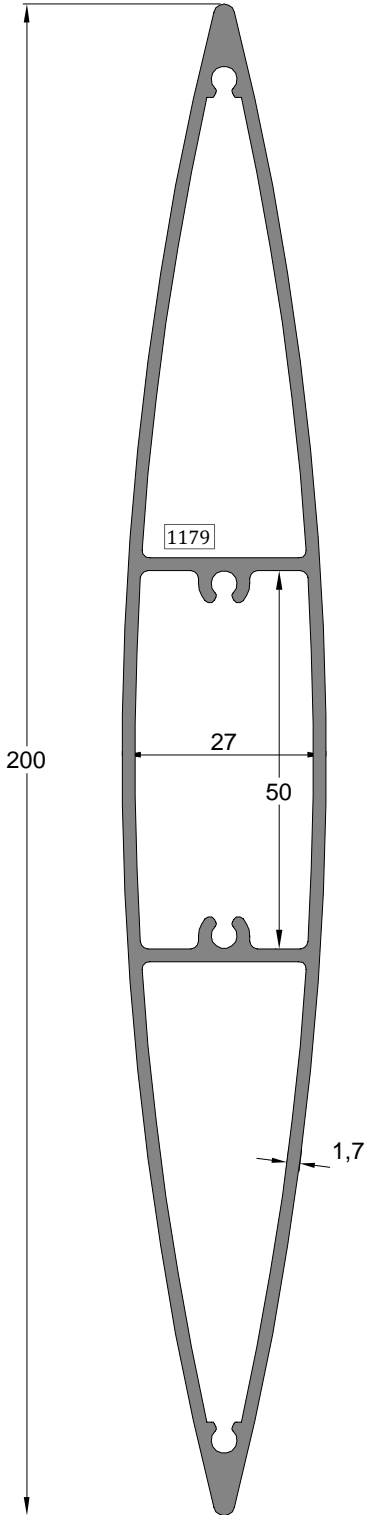

# SB GÜNE KIRICI (SUN BREAKER)

DETAY ÇİZİMLER  
(Details Drawings)

Profil Kodu Profile Code	(kg/mt) weight
6275	3,457

Profil Kodu Profile Code	(kg/mt) weight
2785	2,805

\*\* Her profil için minimum sipari 300 kg'dır.  
\*\* Minimum order quantity is 300 kg per profile.

Profil Kodu Profile Code	(kg/mt) weight
1179	2,208

Profil Kodu Profile Code	(kg/mt) weight
9799	1,917

Profil Kodu Profile Code	(kg/mt) weight
1983	1,573

Profil Kodu Profile Code	(kg/mt) weight
2036	1,713

Profil Kodu Profile Code	(kg/mt) weight
7699	1,291

Profil Kodu Profile Code	(kg/mt) weight
6277	0,942

Profil Kodu Profile Code	(kg/mt) weight
1982	0,873

Profil Kodu Profile Code	(kg/mt) weight
6594	0,577

Profil Kodu Profile Code	(kg/mt) weight
4830	0,252

Profil Kodu Profile Code	(kg/mt) weight
2037	0,802

Profil Kodu Profile Code	(kg/mt) weight
4000	1,905

Profil Kodu Profile Code	(kg/mt) weight
6276	1,732