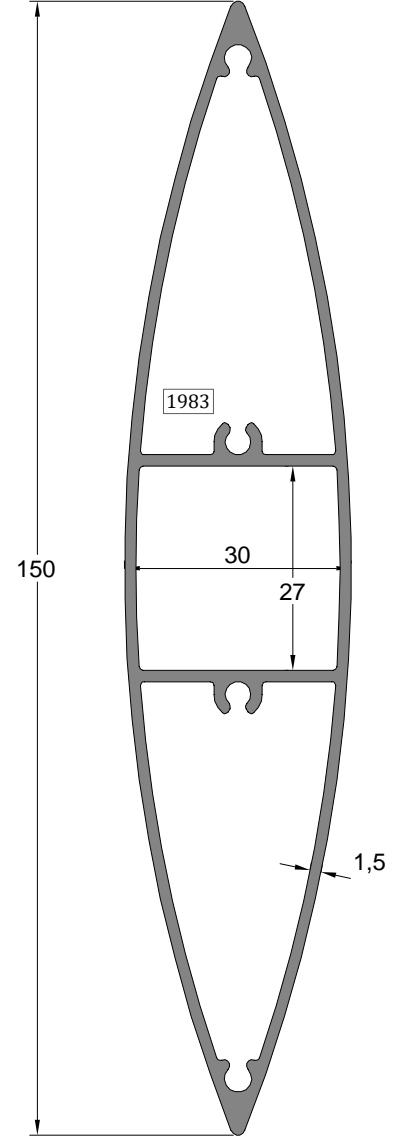

# SB GÜNE KIRICI (SUN BREAKER)

DETAY ÇİZİMLER  
(Details Drawings)

Profil Kodu Profile Code	(kg/mt) weight
6275	3,457

Profil Kodu Profile Code	(kg/mt) weight
2785	2,805

\*\* Her profil için minimum sipari 300 kg'dır.  
\*\* Minimum order quantity is 300 kg per profile.

Profil Kodu Profile Code	(kg/mt) weight
1179	2,208

Profil Kodu Profile Code	(kg/mt) weight
9799	1,917

Profil Kodu Profile Code	(kg/mt) weight
1983	1,573

Profil Kodu Profile Code	(kg/mt) weight
2036	1,713

Profil Kodu Profile Code	(kg/mt) weight
7699	1,291

Profil Kodu Profile Code	(kg/mt) weight
6277	0,942

Profil Kodu Profile Code	(kg/mt) weight
1982	0,873

Profil Kodu Profile Code	(kg/mt) weight
6594	0,577

Profil Kodu Profile Code	(kg/mt) weight
4830	0,252

Profil Kodu Profile Code	(kg/mt) weight
2037	0,802

Profil Kodu Profile Code	(kg/mt) weight
4000	1,905

Profil Kodu Profile Code	(kg/mt) weight
6276	1,732