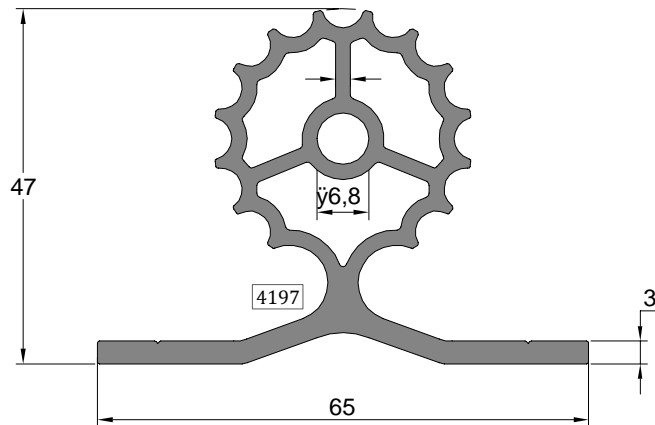

Profil Kodu Profile Code	(kg/mt) weight
4830	0,252

Profil Kodu Profile Code	(kg/mt) weight
2037	0,802

Profil Kodu Profile Code	(kg/mt) weight
4000	1,905

Profil Kodu Profile Code	(kg/mt) weight
6276	1,732

Profil Kodu Profile Code	(kg/mt) weight
4003	1,050

Profil Kodu Profile Code	(kg/mt) weight
4002	1,438

Profil Kodu Profile Code	(kg/mt) weight
4198	1,662

Profil Kodu Profile Code	(kg/mt) weight
4199	1,748

Profil Kodu Profile Code	(kg/mt) weight
4197	1,500

\*\* Her profil için minimum sipari 300 kg'dır.  
\*\* Minimum order quantity is 300 kg per profile.

Profil Kodu Profile Code	(kg/mt) weight
4005	6,840

Profil Kodu Profile Code	(kg/mt) weight
4006	3,688

Profil Kodu Profile Code	(kg/mt) weight
4004	2,666

Profil Kodu Profile Code	(kg/mt) weight
4001	2,062

Ölçek: 1/2

\*\* Her profil için minimum sipari 300 kg'dır.  
\*\* Minimum order quantity is 300 kg per profile.