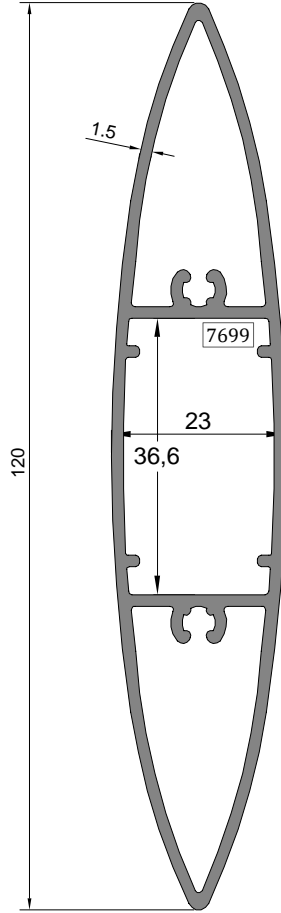

# SB GÜNE KIRICI (SUN BREAKER)

DETAY ÇİZİMLER  
(Details Drawings)

Profil Kodu Profile Code	(kg/mt) weight
6275	3,457

Profil Kodu Profile Code	(kg/mt) weight
2785	2,805

\*\* Her profil için minimum sipari 300 kg'dır.  
\*\* Minimum order quantity is 300 kg per profile.

Profil Kodu Profile Code	(kg/mt) weight
1179	2,208

Profil Kodu Profile Code	(kg/mt) weight
9799	1,917

Profil Kodu Profile Code	(kg/mt) weight
1983	1,573

Profil Kodu Profile Code	(kg/mt) weight
2036	1,713

Profil Kodu Profile Code	(kg/mt) weight
7699	1,291

Profil Kodu Profile Code	(kg/mt) weight
6277	0,942

Profil Kodu Profile Code	(kg/mt) weight
1982	0,873

Profil Kodu Profile Code	(kg/mt) weight
6594	0,577

Profil Kodu Profile Code	(kg/mt) weight
4830	0,252

Profil Kodu Profile Code	(kg/mt) weight
2037	0,802

Profil Kodu Profile Code	(kg/mt) weight
4000	1,905

Profil Kodu Profile Code	(kg/mt) weight
6276	1,732