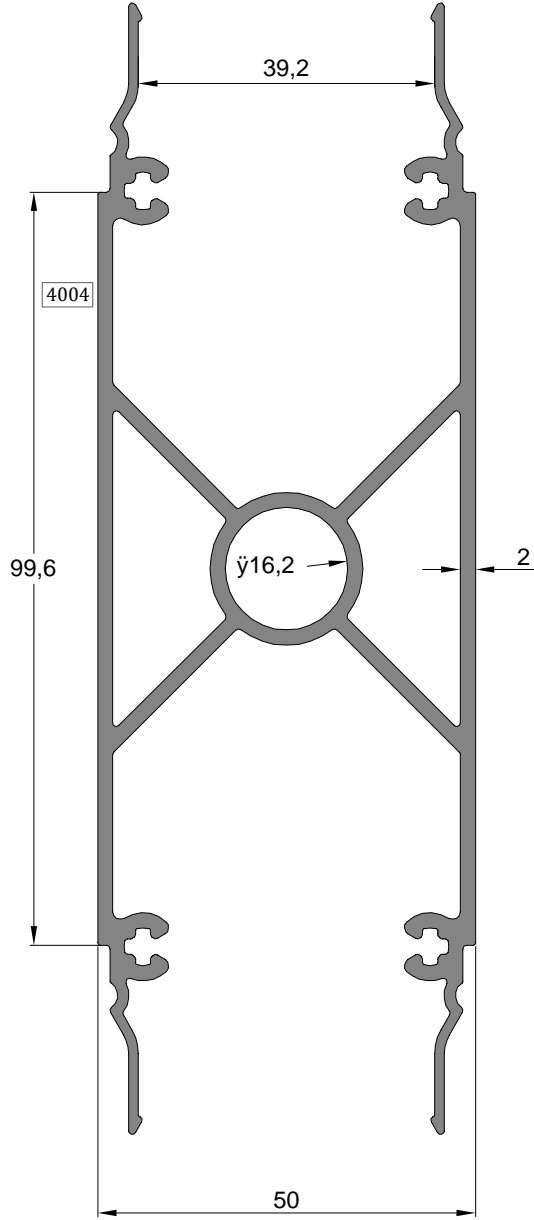

Profil Kodu Profile Code	(kg/mt) weight
4830	0,252

Profil Kodu Profile Code	(kg/mt) weight
2037	0,802

Profil Kodu Profile Code	(kg/mt) weight
4000	1,905

Profil Kodu Profile Code	(kg/mt) weight
6276	1,732

Profil Kodu Profile Code	(kg/mt) weight
4003	1,050

Profil Kodu Profile Code	(kg/mt) weight
4002	1,438

Profil Kodu Profile Code	(kg/mt) weight
4198	1,662

Profil Kodu Profile Code	(kg/mt) weight
4199	1,748

Profil Kodu Profile Code	(kg/mt) weight
4197	1,500

\*\* Her profil için minimum sipari 300 kg'dır.  
\*\* Minimum order quantity is 300 kg per profile.

Profil Kodu Profile Code	(kg/mt) weight
4005	6,840

Profil Kodu Profile Code	(kg/mt) weight
4006	3,688

Profil Kodu Profile Code	(kg/mt) weight
4004	2,666

Profil Kodu Profile Code	(kg/mt) weight
4001	2,062

Ölçek: 1/2

\*\* Her profil için minimum sipari 300 kg'dır.  
\*\* Minimum order quantity is 300 kg per profile.