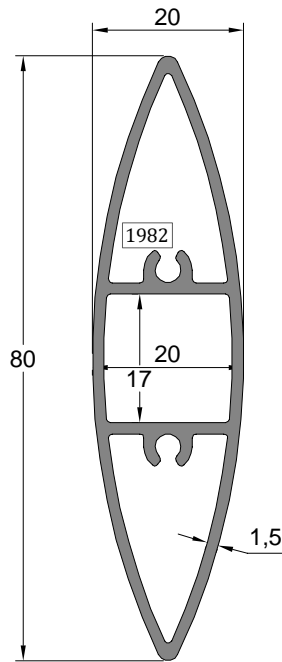

# SB GÜNE KIRICI (SUN BREAKER)

DETAY ÇİZİMLER  
(Details Drawings)

Profil Kodu Profile Code	(kg/mt) weight
6275	3,457

Profil Kodu Profile Code	(kg/mt) weight
2785	2,805

\*\* Her profil için minimum sipari 300 kg'dır.  
\*\* Minimum order quantity is 300 kg per profile.

Profil Kodu Profile Code	(kg/mt) weight
1179	2,208

Profil Kodu Profile Code	(kg/mt) weight
9799	1,917

Profil Kodu Profile Code	(kg/mt) weight
1983	1,573

Profil Kodu Profile Code	(kg/mt) weight
2036	1,713

Profil Kodu Profile Code	(kg/mt) weight
7699	1,291

Profil Kodu Profile Code	(kg/mt) weight
6277	0,942

Profil Kodu Profile Code	(kg/mt) weight
1982	0,873

Profil Kodu Profile Code	(kg/mt) weight
6594	0,577

Profil Kodu Profile Code	(kg/mt) weight
4830	0,252

Profil Kodu Profile Code	(kg/mt) weight
2037	0,802

Profil Kodu Profile Code	(kg/mt) weight
4000	1,905

Profil Kodu Profile Code	(kg/mt) weight
6276	1,732