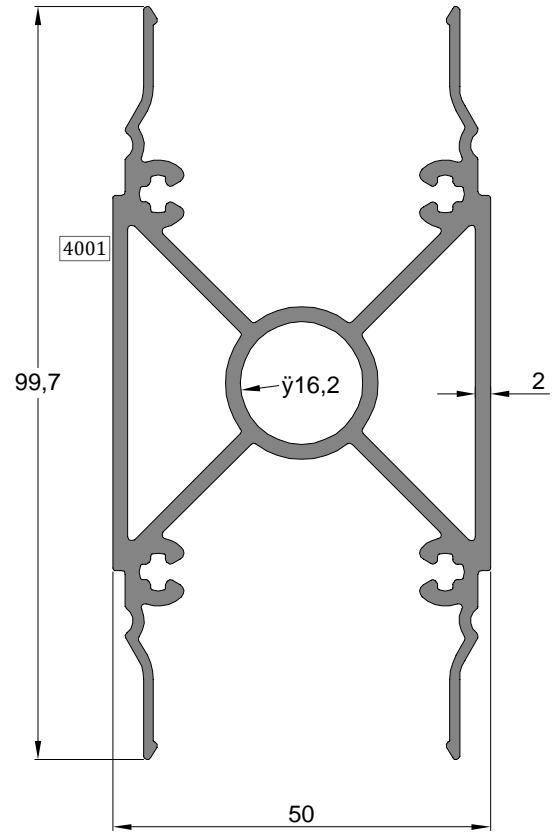

Profil Kodu Profile Code	(kg/mt) weight
4830	0,252

Profil Kodu Profile Code	(kg/mt) weight
2037	0,802

Profil Kodu Profile Code	(kg/mt) weight
4000	1,905

Profil Kodu Profile Code	(kg/mt) weight
6276	1,732

Profil Kodu Profile Code	(kg/mt) weight
4003	1,050

Profil Kodu Profile Code	(kg/mt) weight
4002	1,438

Profil Kodu Profile Code	(kg/mt) weight
4198	1,662

Profil Kodu Profile Code	(kg/mt) weight
4199	1,748

Profil Kodu Profile Code	(kg/mt) weight
4197	1,500

\*\* Her profil için minimum sipari 300 kg'dır.  
\*\* Minimum order quantity is 300 kg per profile.

Profil Kodu Profile Code	(kg/mt) weight
4005	6,840

Profil Kodu Profile Code	(kg/mt) weight
4006	3,688

Profil Kodu Profile Code	(kg/mt) weight
4004	2,666

Profil Kodu Profile Code	(kg/mt) weight
4001	2,062

Ölçek: 1/2

\*\* Her profil için minimum sipari 300 kg'dır.  
\*\* Minimum order quantity is 300 kg per profile.