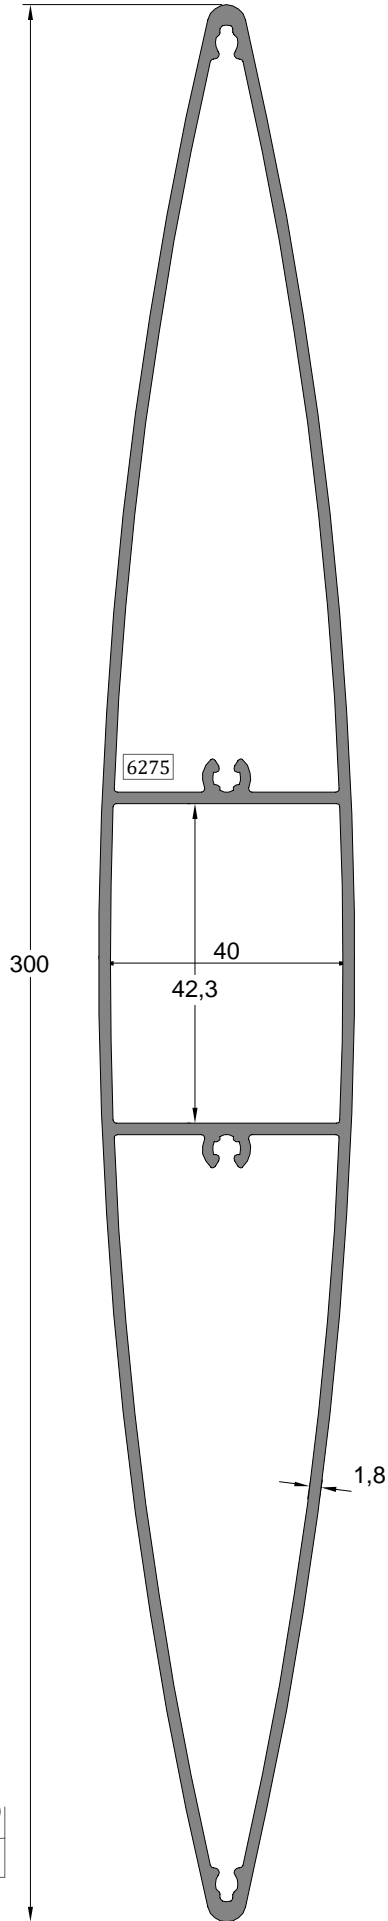

# SB GÜNE KIRICI (SUN BREAKER)

DETAY ÇİZİMLER  
(Details Drawings)

Profil Kodu Profile Code	(kg/mt) weight
6275	3,457

Profil Kodu Profile Code	(kg/mt) weight
2785	2,805

\*\* Her profil için minimum sipari 300 kg'dır.  
\*\* Minimum order quantity is 300 kg per profile.

Profil Kodu Profile Code	(kg/mt) weight
1179	2,208

Profil Kodu Profile Code	(kg/mt) weight
9799	1,917

Profil Kodu Profile Code	(kg/mt) weight
1983	1,573

Profil Kodu Profile Code	(kg/mt) weight
2036	1,713

Profil Kodu Profile Code	(kg/mt) weight
7699	1,291

Profil Kodu Profile Code	(kg/mt) weight
6277	0,942

Profil Kodu Profile Code	(kg/mt) weight
1982	0,873

Profil Kodu Profile Code	(kg/mt) weight
6594	0,577

Profil Kodu Profile Code	(kg/mt) weight
4830	0,252

Profil Kodu Profile Code	(kg/mt) weight
2037	0,802

Profil Kodu Profile Code	(kg/mt) weight
4000	1,905

Profil Kodu Profile Code	(kg/mt) weight
6276	1,732