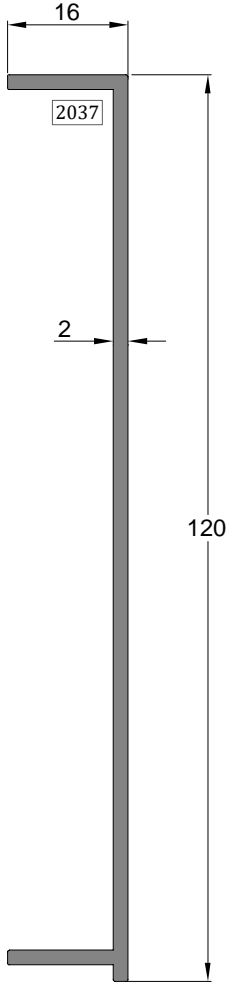

# SB GÜNE KIRICI (SUN BREAKER)

DETAY ÇİZİMLER  
(Details Drawings)

Profil Kodu Profile Code	(kg/mt) weight
6275	3,457

Profil Kodu Profile Code	(kg/mt) weight
2785	2,805

\*\* Her profil için minimum sipari 300 kg'dır.  
\*\* Minimum order quantity is 300 kg per profile.

Profil Kodu Profile Code	(kg/mt) weight
1179	2,208

Profil Kodu Profile Code	(kg/mt) weight
9799	1,917

Profil Kodu Profile Code	(kg/mt) weight
1983	1,573

Profil Kodu Profile Code	(kg/mt) weight
2036	1,713

Profil Kodu Profile Code	(kg/mt) weight
7699	1,291

Profil Kodu Profile Code	(kg/mt) weight
6277	0,942

Profil Kodu Profile Code	(kg/mt) weight
1982	0,873

Profil Kodu Profile Code	(kg/mt) weight
6594	0,577

Profil Kodu Profile Code	(kg/mt) weight
4830	0,252

Profil Kodu Profile Code	(kg/mt) weight
2037	0,802

Profil Kodu Profile Code	(kg/mt) weight
4000	1,905

Profil Kodu Profile Code	(kg/mt) weight
6276	1,732