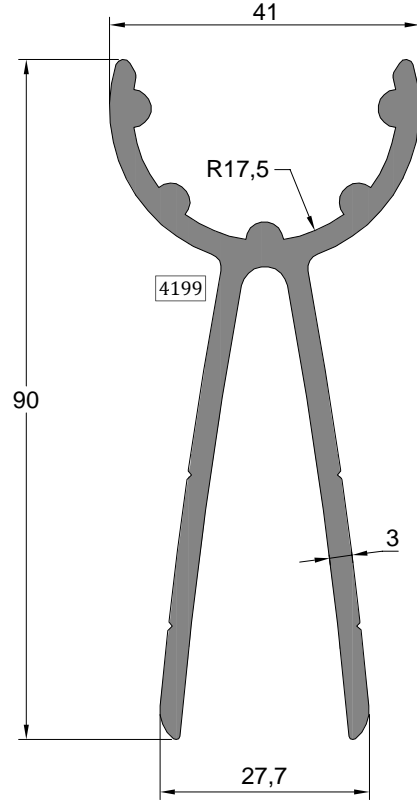

Profil Kodu Profile Code	(kg/mt) weight
4830	0,252

Profil Kodu Profile Code	(kg/mt) weight
2037	0,802

Profil Kodu Profile Code	(kg/mt) weight
4000	1,905

Profil Kodu Profile Code	(kg/mt) weight
6276	1,732

\*\* Her profil için minimum sipari 300 kg'dır.  
\*\* Minimum order quantity is 300 kg per profile.

Profil Kodu Profile Code	(kg/mt) weight
3955	0,677

Profil Kodu Profile Code	(kg/mt) weight
3956	1,135

Profil Kodu Profile Code	(kg/mt) weight
4003	1,050

Profil Kodu Profile Code	(kg/mt) weight
4002	1,438

Profil Kodu Profile Code	(kg/mt) weight
4198	1,662

Profil Kodu Profile Code	(kg/mt) weight
4199	1,748

Profil Kodu Profile Code	(kg/mt) weight
4006	3,688

Profil Kodu Profile Code	(kg/mt) weight
4004	2,666

Profil Kodu Profile Code	(kg/mt) weight
4001	2,062

Ölçek: 1/2

\*\* Her profil için minimum sipari 300 kg'dır.  
\*\* Minimum order quantity is 300 kg per profile.