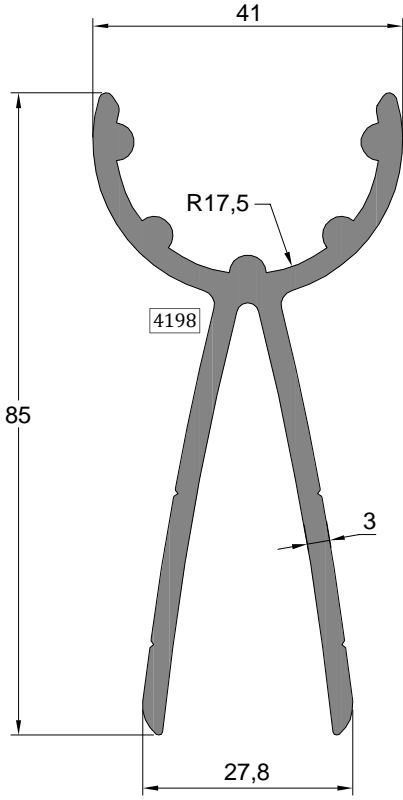

Profil Kodu Profile Code	(kg/mt) weight
4830	0,252

Profil Kodu Profile Code	(kg/mt) weight
2037	0,802

Profil Kodu Profile Code	(kg/mt) weight
4000	1,905

Profil Kodu Profile Code	(kg/mt) weight
6276	1,732

\*\* Her profil için minimum sipari 300 kg'dır.  
\*\* Minimum order quantity is 300 kg per profile.

Profil Kodu Profile Code	(kg/mt) weight
3955	0,677

Profil Kodu Profile Code	(kg/mt) weight
3956	1,135

Profil Kodu Profile Code	(kg/mt) weight
4003	1,050

Profil Kodu Profile Code	(kg/mt) weight
4002	1,438

Profil Kodu Profile Code	(kg/mt) weight
4198	1,662

Profil Kodu Profile Code	(kg/mt) weight
4199	1,748

Profil Kodu Profile Code	(kg/mt) weight
4006	3,688

Profil Kodu Profile Code	(kg/mt) weight
4004	2,666

Profil Kodu Profile Code	(kg/mt) weight
4001	2,062

Ölçek: 1/2

\*\* Her profil için minimum sipari 300 kg'dır.  
\*\* Minimum order quantity is 300 kg per profile.