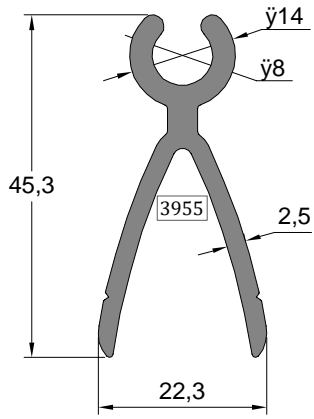

Profil Kodu Profile Code	(kg/mt) weight
7699	1,291

Profil Kodu Profile Code	(kg/mt) weight
6277	0,942

Profil Kodu Profile Code	(kg/mt) weight
1982	0,873

Profil Kodu Profile Code	(kg/mt) weight
6594	0,577

Profil Kodu Profile Code	(kg/mt) weight
4830	0,252

Profil Kodu Profile Code	(kg/mt) weight
2037	0,802

Profil Kodu Profile Code	(kg/mt) weight
4000	1,905

Profil Kodu Profile Code	(kg/mt) weight
6276	1,732

\*\* Her profil için minimum sipari 300 kg'dır.  
\*\* Minimum order quantity is 300 kg per profile.

Profil Kodu Profile Code	(kg/mt) weight
3955	0,677

Profil Kodu Profile Code	(kg/mt) weight
3956	1,135

Profil Kodu Profile Code	(kg/mt) weight
4003	1,050

Profil Kodu Profile Code	(kg/mt) weight
4002	1,438

Profil Kodu Profile Code	(kg/mt) weight
4198	1,662

Profil Kodu Profile Code	(kg/mt) weight
4199	1,748