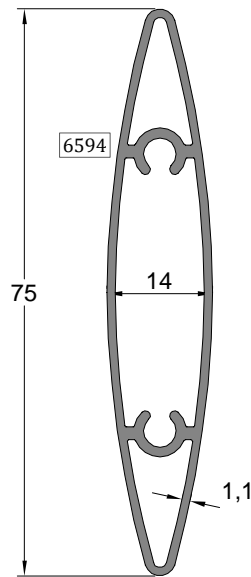

# SB GÜNE KIRICI (SUN BREAKER)

DETAY ÇİZİMLER  
(Details Drawings)

Profil Kodu Profile Code	(kg/mt) weight
6275	3,457

Profil Kodu Profile Code	(kg/mt) weight
2785	2,805

\*\* Her profil için minimum sipari 300 kg'dır.  
\*\* Minimum order quantity is 300 kg per profile.

Profil Kodu Profile Code	(kg/mt) weight
1179	2,208

Profil Kodu Profile Code	(kg/mt) weight
9799	1,917

Profil Kodu Profile Code	(kg/mt) weight
1983	1,573

Profil Kodu Profile Code	(kg/mt) weight
2036	1,713

Profil Kodu Profile Code	(kg/mt) weight
7699	1,291

Profil Kodu Profile Code	(kg/mt) weight
6277	0,942

Profil Kodu Profile Code	(kg/mt) weight
1982	0,873

Profil Kodu Profile Code	(kg/mt) weight
6594	0,577

Profil Kodu Profile Code	(kg/mt) weight
4830	0,252

Profil Kodu Profile Code	(kg/mt) weight
2037	0,802

Profil Kodu Profile Code	(kg/mt) weight
4000	1,905

Profil Kodu Profile Code	(kg/mt) weight
6276	1,732