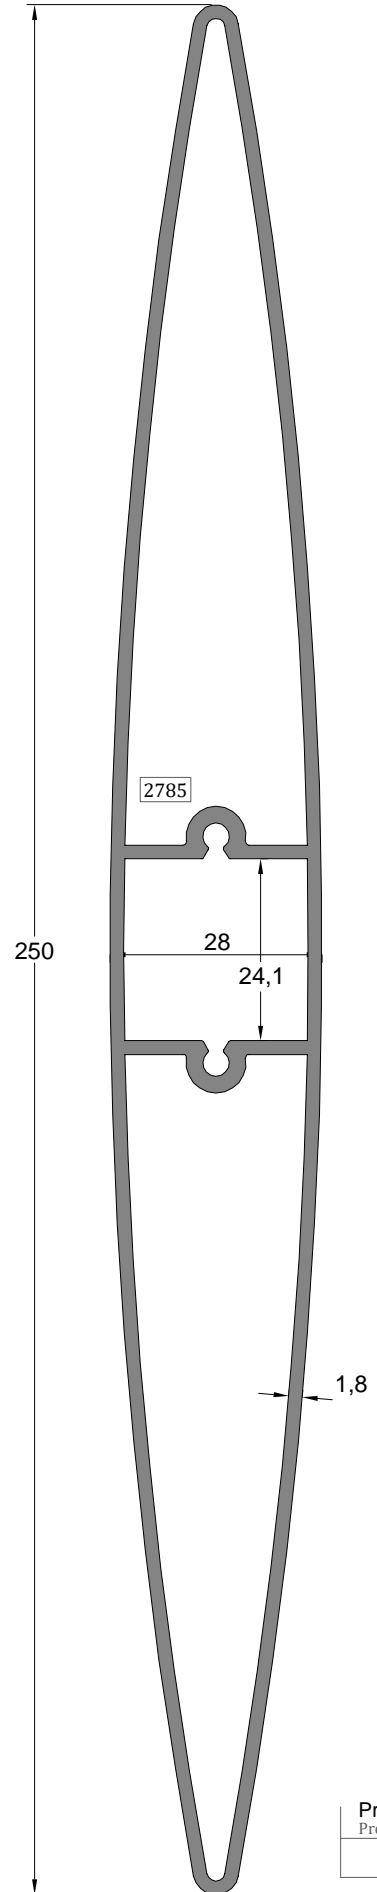

# SB GÜNE KIRICI (SUN BREAKER)

DETAY ÇİZİMLER  
(Details Drawings)

Profil Kodu Profile Code	(kg/mt) weight
6275	3,457

Profil Kodu Profile Code	(kg/mt) weight
2785	2,805

\*\* Her profil için minimum sipari 300 kg'dır.  
\*\* Minimum order quantity is 300 kg per profile.

Profil Kodu Profile Code	(kg/mt) weight
1179	2,208

Profil Kodu Profile Code	(kg/mt) weight
9799	1,917

Profil Kodu Profile Code	(kg/mt) weight
1983	1,573

Profil Kodu Profile Code	(kg/mt) weight
2036	1,713

Profil Kodu Profile Code	(kg/mt) weight
7699	1,291

Profil Kodu Profile Code	(kg/mt) weight
6277	0,942

Profil Kodu Profile Code	(kg/mt) weight
1982	0,873

Profil Kodu Profile Code	(kg/mt) weight
6594	0,577

Profil Kodu Profile Code	(kg/mt) weight
4830	0,252

Profil Kodu Profile Code	(kg/mt) weight
2037	0,802

Profil Kodu Profile Code	(kg/mt) weight
4000	1,905

Profil Kodu Profile Code	(kg/mt) weight
6276	1,732