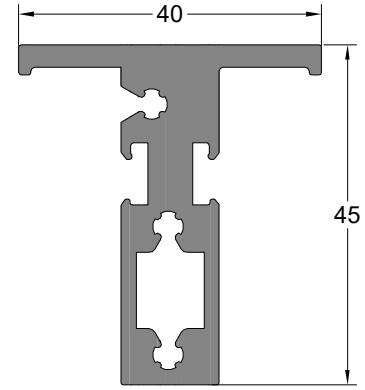

OP26 STEELLOOK LOFT SİSTEM (Office Partition System)

TAM ÖLÇEKLİ ALÜMİNYUM PROFİLLER
(Full Scale Aluminum Profiles)

AKSESUAR ACCESSORY	STOK KODU REFERENCE CODE	AKSESUAR ADI DESCRIPTION	AKSESUAR KODU PRODUCT CODE	PAKET PACK
	AKS1338	İÇ CAM FİTİLİ INNER GLAZING GASKET	OP26-ICF.30	280 mt / paket 10 kg/mt
	AKS8115	PASLANMAZ KANAT MENTEŞE HINGE	OP26-APH.200	
	AKS1032	KANAT MENTEŞE SASH HINGE(ANODIZED)	OP26-KM.160 (ÇELİK)	1 paket / 32 adet
	AKS4171	PASLANMAZ YAYLI KAPI KOLU HANDLE	OP26-FK.285	1 ad / 1 pk
	AKS1531	FIRÇA FİTİLİ (4.8 - 8 mm) WEATHER STRIP (4.8 - 8 mm)	OP26-FÇ.706	350 metre
	AKS824	ALÜMİNYUM KAPI ALTI FIRÇASI ALUMINIUM DOORBASE BRUSH	OP26-KF.200	100 ad / 1 pk
	AKS2155	1,5 40mm ÇİFT TARAFLI NORTH BANT	OP26-NB.102	
	AKS1032	KANAT MENTEŞE (ELOKSALLI) SASH HINGE(ANODIZED)	OP26-KM.160 (ÇELİK)	1 paket / 32 adet
	AKS1663	152/45 mm DİLLİ KİLİT BOLT LOCK	OP26-DK.397	30 ad / 1 pk
	AKS8116	MİKNATISLI KİLİT SASH HINGE(ANODIZED)	OP26-MK....	

Etek Profili	Profil Kodu	(kg/mt)
FRAME PROFILE	Profile Code	Weight
	12522	1,943

Kasa Profili	Profil Kodu	(kg/mt)
FRAME PROFILE	Profile Code	Weight
	12527	1,444

Kanat Profili	Profil Kodu	(kg/mt)
SASH PROFILE	Profile Code	Weight
	12526	1,245

Orta Kayıt Profili	Profil Kodu	(kg/mt)
MULLION PROFILE	Profile Code	Weight
	12525	1,291

Kilit Gövde Profili	Profil Kodu	(kg/mt)
BOTTOM PROFILE	Profile Code	Weight
	12523	2,617

Cam Çıtası	Profil Kodu	(kg/mt)
GLAZING BEAD	Profile Code	Weight
	12524	0,106

** Her profil için minimum sipariş 300 kg'dır.
** Minimum order quantity is 300 kg per profile.

DIŞ
(OUTSIDE)

İÇ
(INSIDE)

D-1

İÇ
(INSIDE)

DIŞ
(OUTSIDE)

D-3

D-4