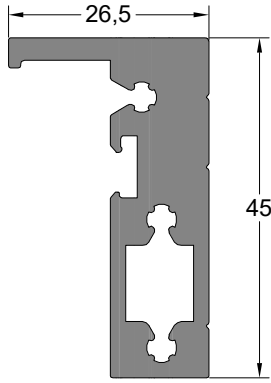

OP26 STEELLOOK LOFT SİSTEM (Office Partition System)

TAM ÖLÇEKLİ ALÜMİNYUM PROFİLLER
(Full Scale Aluminum Profiles)

AKSESUAR ACCESSORY	STOK KODU REFERENCE CODE	AKSESUAR ADI DESCRIPTION	AKSESUAR KODU PRODUCT CODE	PAKET PACK
	AKS1338	İÇ CAM FİTİLİ INNER GLAZING GASKET	OP26-ICF.30	280 mt / paket 10 kg/mt
	AKS8115	PASLANMAZ KANAT MENTEŞE HINGE	OP26-APH.200	
	AKS1032	KANAT MENTEŞE SASH HINGE(ANODIZED)	OP26-KM.160 (ÇELİK)	1 paket / 32 adet
	AKS4171	PASLANMAZ YAYLI KAPI KOLU HANDLE	OP26-FK.285	1 ad / 1 pk
	AKS1531	FIRÇA FİTİLİ (4.8 - 8 mm) WEATHER STRIP (4.8 - 8 mm)	OP26-FÇ.706	350 metre
	AKS824	ALÜMİNYUM KAPI ALTI FIRÇASI ALUMINIUM DOORBASE BRUSH	OP26-KF.200	100 ad / 1 pk
	AKS2155	1,5 40mm ÇİFT TARAFLI NORTH BANT	OP26-NB.102	
	AKS1032	KANAT MENTEŞE (ELOKSALLI) SASH HINGE(ANODIZED)	OP26-KM.160 (ÇELİK)	1 paket / 32 adet
	AKS1663	152/45 mm DİLLİ KİLİT BOLT LOCK	OP26-DK.397	30 ad / 1 pk
	AKS8116	MİKNATISLI KİLİT SASH HINGE(ANODIZED)	OP26-MK....	

Etek Profili	Profil Kodu	(kg/mt)
FRAME PROFILE	Profile Code	Weight
	12522	1,943

Kasa Profili	Profil Kodu	(kg/mt)
FRAME PROFILE	Profile Code	Weight
	12527	1,444

Kanat Profili	Profil Kodu	(kg/mt)
SASH PROFILE	Profile Code	Weight
	12526	1,245

Orta Kayıt Profili	Profil Kodu	(kg/mt)
MULLION PROFILE	Profile Code	Weight
	12525	1,291

Kilit Gövde Profili	Profil Kodu	(kg/mt)
BOTTOM PROFILE	Profile Code	Weight
	12523	2,617

Cam Çıtası	Profil Kodu	(kg/mt)
GLAZING BEAD	Profile Code	Weight
	12524	0,106

** Her profil için minimum sipariş 300 kg'dır.
** Minimum order quantity is 300 kg per profile.

DIŞ
(OUTSIDE)

İÇ
(INSIDE)

D-1

İÇ
(INSIDE)

DIŞ
(OUTSIDE)

D-3

D-4