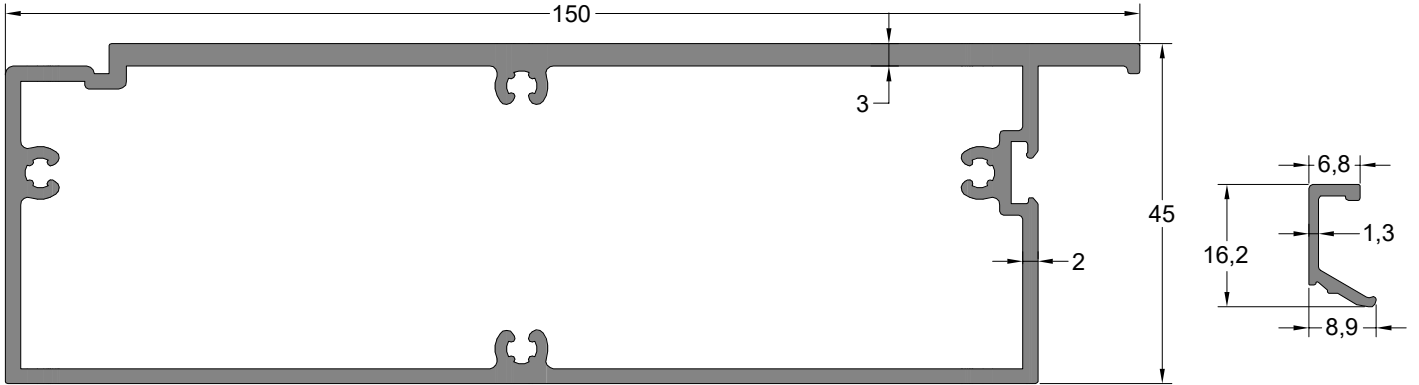

Etek Profili	Profil Kodu	(kg/mt)
FRAME PROFILE	Profile Code	Weight
	12522	1,943

Kasa Profili	Profil Kodu	(kg/mt)
FRAME PROFILE	Profile Code	Weight
	12527	1,444

Kanat Profili	Profil Kodu	(kg/mt)
SASH PROFILE	Profile Code	Weight
	12526	1,245

Orta Kayıt Profili	Profil Kodu	(kg/mt)
MULLION PROFILE	Profile Code	Weight
	12525	1,291

Kilit Gövde Profili	Profil Kodu	(kg/mt)
BOTTOM PROFILE	Profile Code	Weight
	12523	2,617

Cam Çıtası	Profil Kodu	(kg/mt)
GLAZING BEAD	Profile Code	Weight
	12524	0,106

** Her profil için minimum sipariş 300 kg'dır.
** Minimum order quantity is 300 kg per profile.

DIŞ
(OUTSIDE)

İÇ
(INSIDE)

D-1

İÇ
(INSIDE)

DIŞ
(OUTSIDE)

D-3

D-4