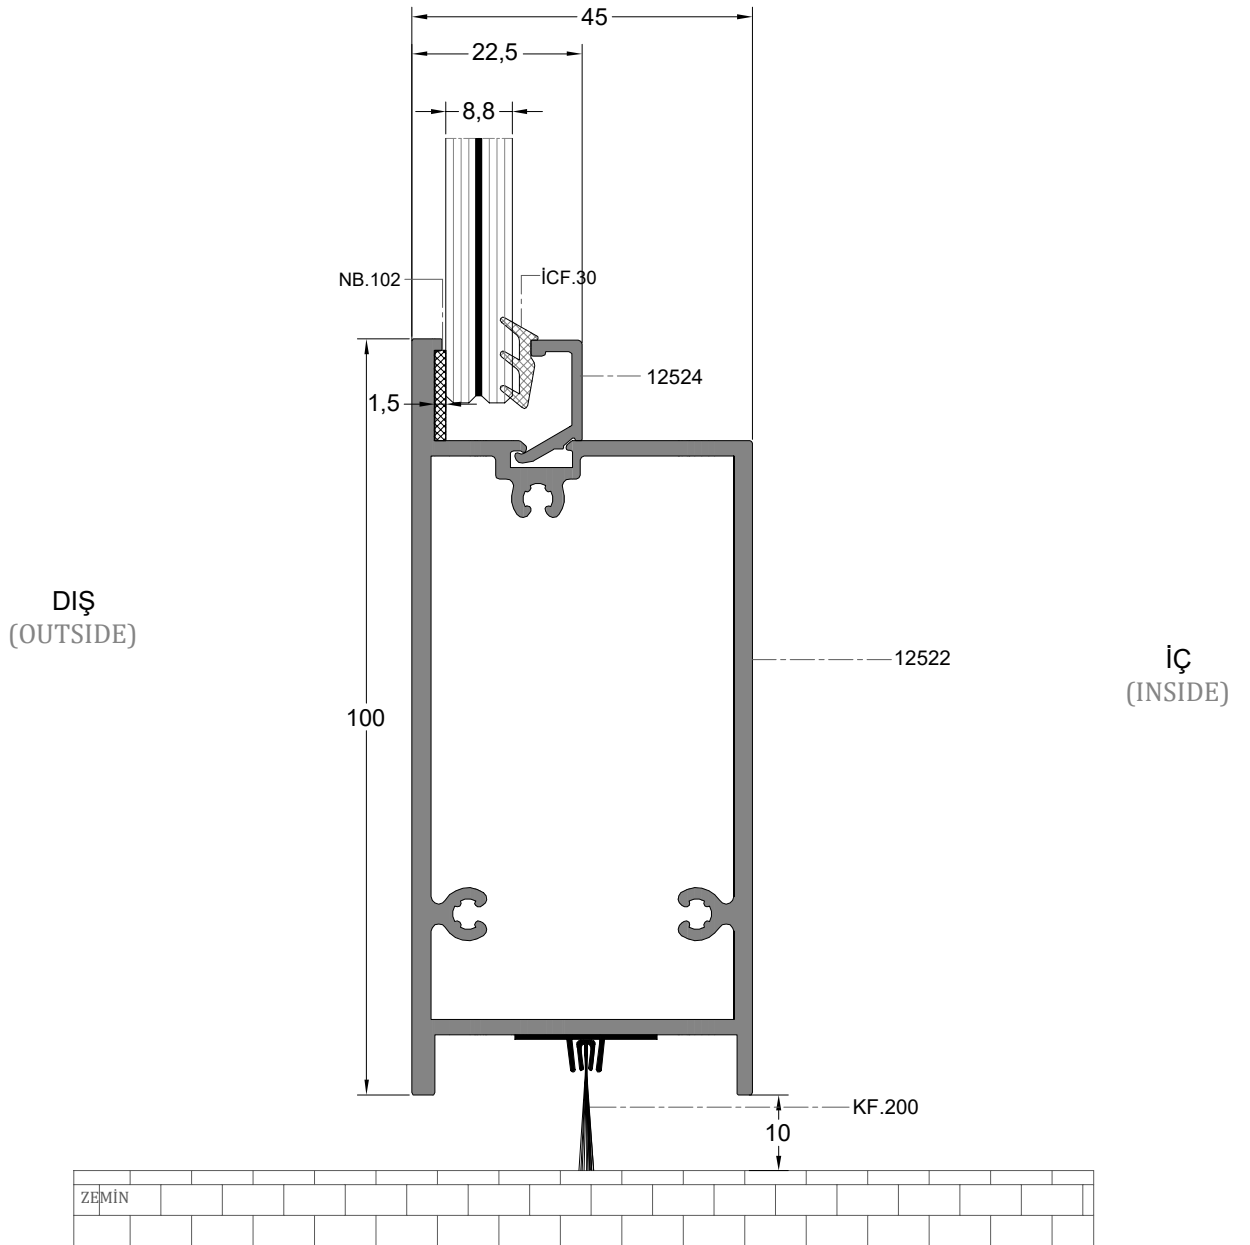

Orta Kayıt Profili	Profil Kodu	(kg/mt)
MULLION PROFILE	Profile Code	Weight
	12525	1,291

Kilit Gövde Profili	Profil Kodu	(kg/mt)
BOTTOM PROFILE	Profile Code	Weight
	12523	2,617

Cam Çıtası	Profil Kodu	(kg/mt)
GLAZING BEAD	Profile Code	Weight
	12524	0,106

** Her profil için minimum sipariş 300 kg'dır.
** Minimum order quantity is 300 kg per profile.

DIŞ
(OUTSIDE)

İÇ
(INSIDE)

D-1

İÇ
(INSIDE)

DIŞ
(OUTSIDE)

D-3

D-4