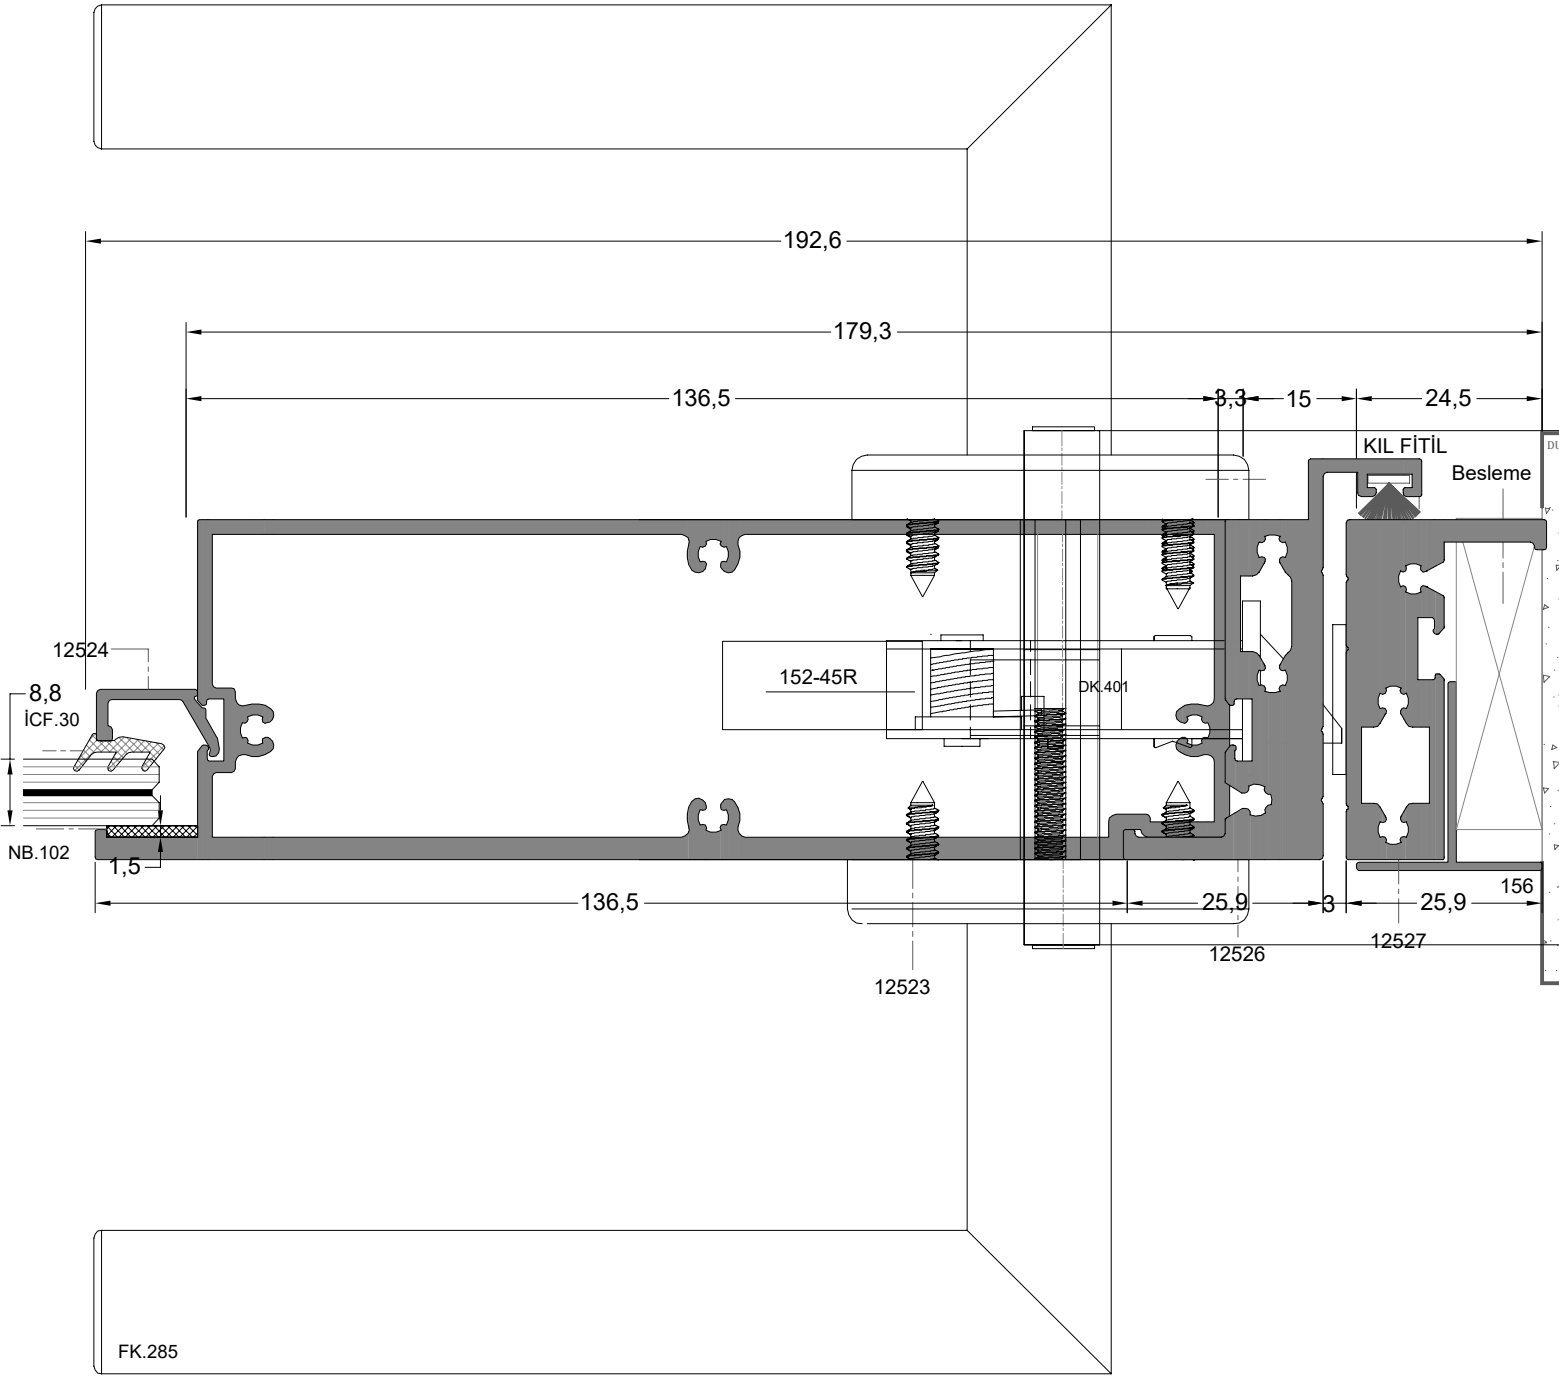

** Her profil için minimum sipariş 300 kg'dır.
** Minimum order quantity is 300 kg per profile.

DIŞ
(OUTSIDE)

İÇ
(INSIDE)

D-1

İÇ
(INSIDE)

DIŞ
(OUTSIDE)

D-3

D-4