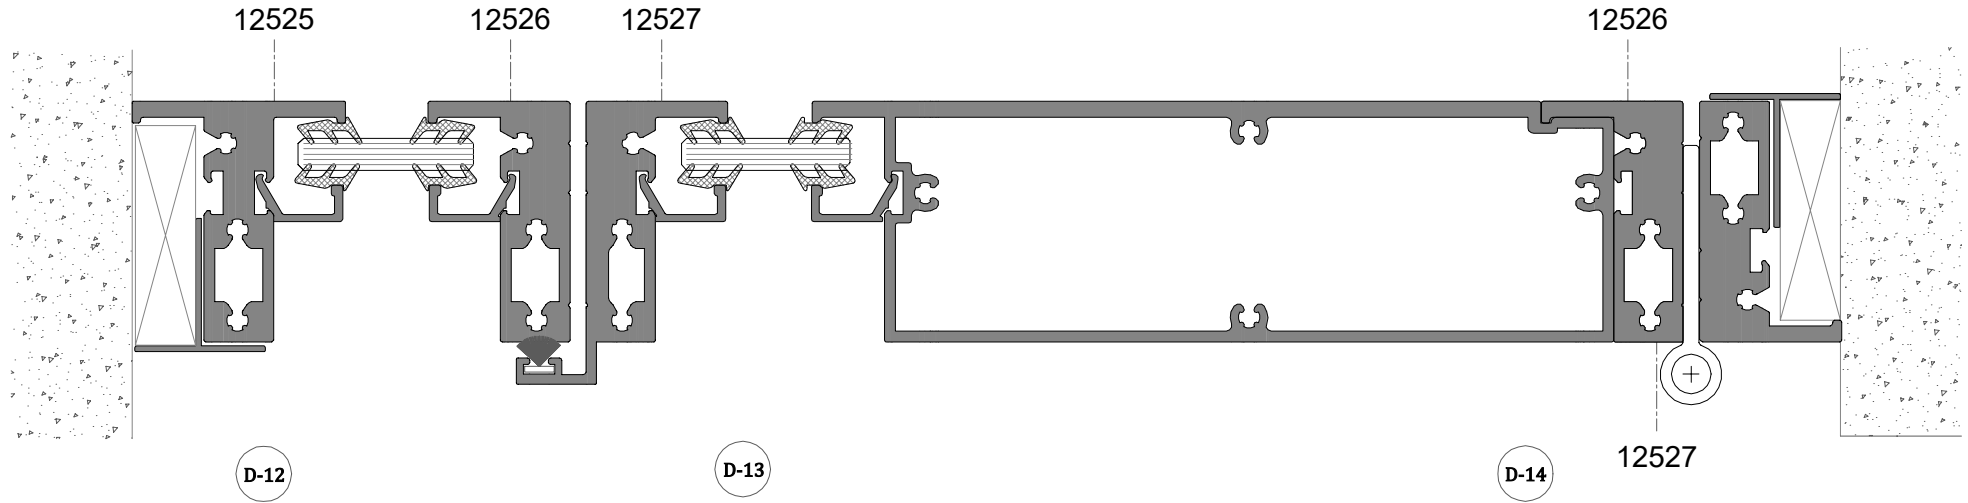

** Her profil için minimum sipariş 300 kg'dır.
** Minimum order quantity is 300 kg per profile.

DIŞ
(OUTSIDE)

İÇ
(INSIDE)

D-1

İÇ
(INSIDE)

DIŞ
(OUTSIDE)

D-3

D-4

DIŞ
(OUTSIDE)

İÇ
(INSIDE)

D-5

İÇ
(INSIDE)

DIŞ
(OUTSIDE)

D-6

D-7

D-8

D-8A

DIŞ
(OUTSIDE)

İÇ
(INSIDE)