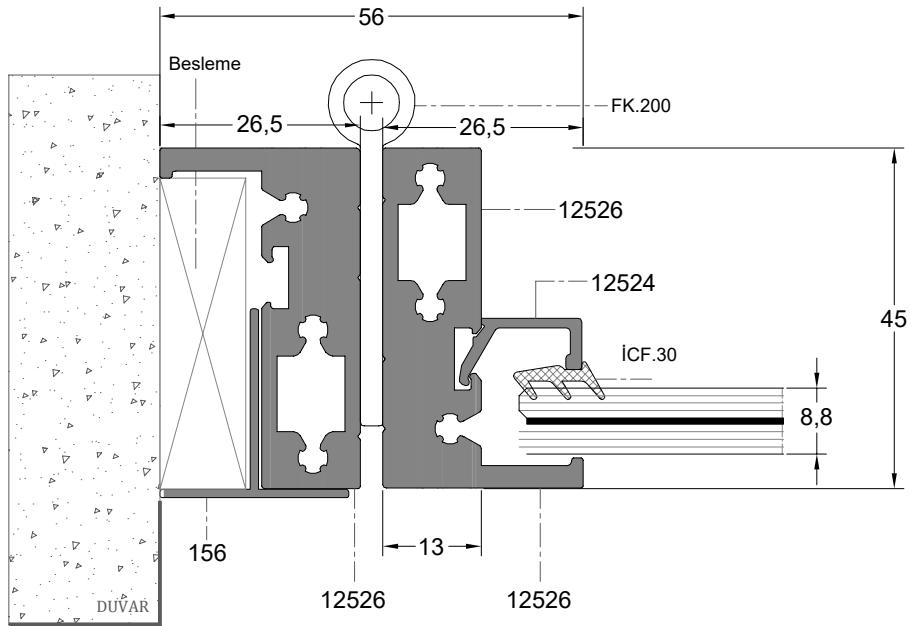

Etek Profili	Profil Kodu	(kg/mt)
FRAME PROFILE	Profile Code	Weight
	12522	1,943

Kasa Profili	Profil Kodu	(kg/mt)
FRAME PROFILE	Profile Code	Weight
	12527	1,444

Kanat Profili	Profil Kodu	(kg/mt)
SASH PROFILE	Profile Code	Weight
	12526	1,245

Orta Kayıt Profili	Profil Kodu	(kg/mt)
MULLION PROFILE	Profile Code	Weight
	12525	1,291

Kilit Gövde Profili	Profil Kodu	(kg/mt)
BOTTOM PROFILE	Profile Code	Weight
	12523	2,617

Cam Çıtası	Profil Kodu	(kg/mt)
GLAZING BEAD	Profile Code	Weight
	12524	0,106

** Her profil için minimum sipariş 300 kg'dır.
** Minimum order quantity is 300 kg per profile.

DIŞ
(OUTSIDE)

İÇ
(INSIDE)

D-1

İÇ
(INSIDE)

DIŞ
(OUTSIDE)

D-3

D-4