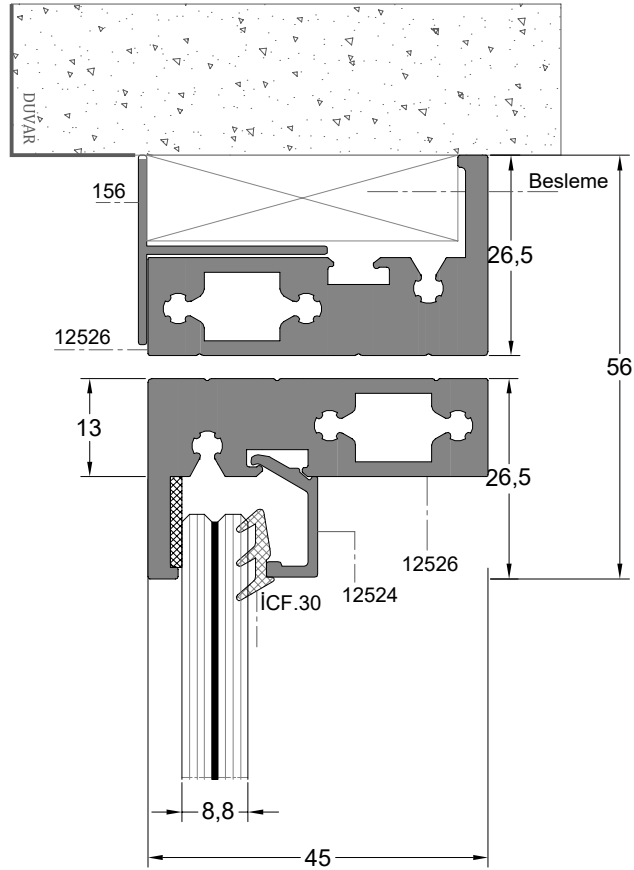

Orta Kayıt Profili	Profil Kodu	(kg/mt)
MULLION PROFILE	Profile Code	Weight
	12525	1,291

Kilit Gövde Profili	Profil Kodu	(kg/mt)
BOTTOM PROFILE	Profile Code	Weight
	12523	2,617

Cam Çıtası	Profil Kodu	(kg/mt)
GLAZING BEAD	Profile Code	Weight
	12524	0,106

** Her profil için minimum sipariş 300 kg'dır.
** Minimum order quantity is 300 kg per profile.

DIŞ
(OUTSIDE)

İÇ
(INSIDE)

D-1

İÇ
(INSIDE)

DIŞ
(OUTSIDE)

D-3

D-4

DIŞ
(OUTSIDE)

İÇ
(INSIDE)

D-5

İÇ
(INSIDE)

DIŞ
(OUTSIDE)

D-6

D-7

D-8