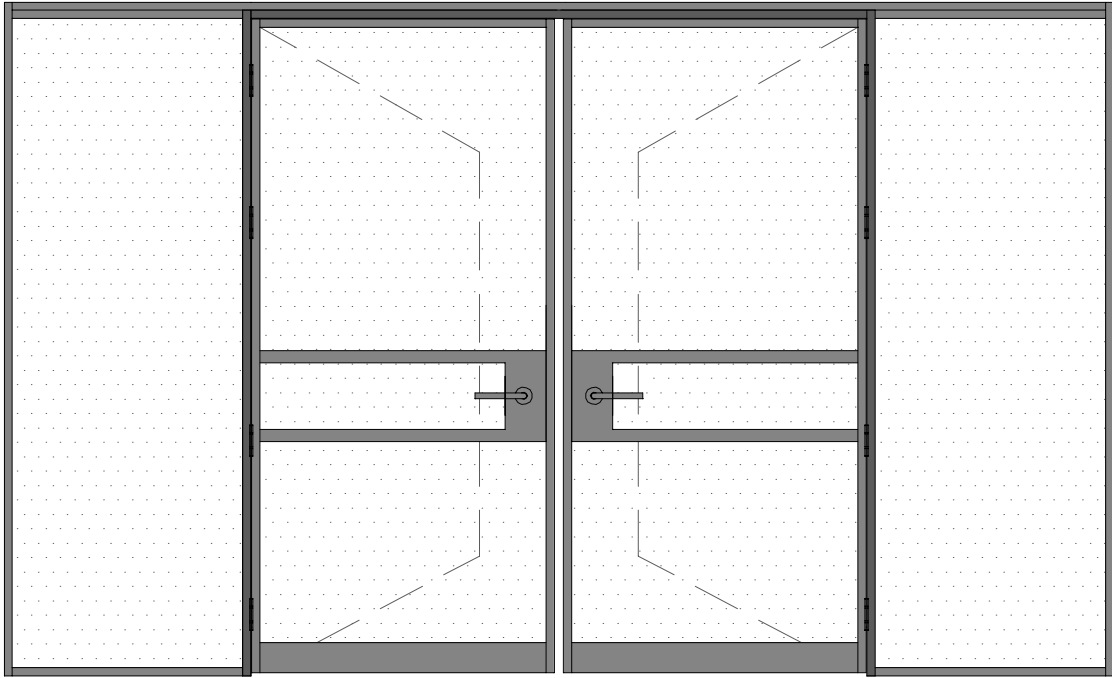

OP26 STEELLOOK LOFT SİSTEM (Office Partition System)

TAM ÖLÇEKLİ ALÜMİNYUM PROFİLLER
(Full Scale Aluminum Profiles)

AKSESUAR ACCESSORY	STOK KODU REFERENCE CODE	AKSESUAR ADI DESCRIPTION	AKSESUAR KODU PRODUCT CODE	PAKET PACK
	AKS1338	İÇ CAM FİTİLİ INNER GLAZING GASKET	OP26-ICF.30	280 mt / paket 10 kg/mt
	AKS8115	PASLANMAZ KANAT MENTEŞE HINGE	OP26-APH.200	
	AKS1032	KANAT MENTEŞE SASH HINGE(ANODIZED)	OP26-KM.160 (ÇELİK)	1 paket / 32 adet
	AKS4171	PASLANMAZ YAYLI KAPI KOLU HANDLE	OP26-FK.285	1 ad / 1 pk
	AKS1531	FIRÇA FİTİLİ (4.8 - 8 mm) WEATHER STRIP (4.8 - 8 mm)	OP26-FÇ.706	350 metre
	AKS824	ALÜMİNYUM KAPI ALTI FIRÇASI ALUMINIUM DOORBASE BRUSH	OP26-KF.200	100 ad / 1 pk
	AKS2155	1,5 40mm ÇİFT TARAFLI NORTH BANT	OP26-NB.102	
	AKS1032	KANAT MENTEŞE (ELOKSALLI) SASH HINGE(ANODIZED)	OP26-KM.160 (ÇELİK)	1 paket / 32 adet
	AKS1663	152/45 mm DİLLİ KİLİT BOLT LOCK	OP26-DK.397	30 ad / 1 pk
	AKS8116	MİKNATISLI KİLİT SASH HINGE(ANODIZED)	OP26-MK....	

Etek Profili	Profil Kodu	(kg/mt)
FRAME PROFILE	Profile Code	Weight
	12522	1,943

Kasa Profili	Profil Kodu	(kg/mt)
FRAME PROFILE	Profile Code	Weight
	12527	1,444

Kanat Profili	Profil Kodu	(kg/mt)
SASH PROFILE	Profile Code	Weight
	12526	1,245

** Her profil için minimum sipariş 300 kg'dır.
** Minimum order quantity is 300 kg per profile.

DIŞ
(OUTSIDE)

İÇ
(INSIDE)

D-1

İÇ
(INSIDE)

DIŞ
(OUTSIDE)

D-3

D-4

D-8A

DIŞ
(OUTSIDE)

İÇ
(INSIDE)