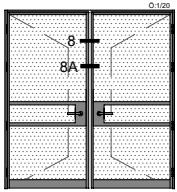

** Her profil için minimum sipariş 300 kg'dır.
** Minimum order quantity is 300 kg per profile.

DIŞ
(OUTSIDE)

İÇ
(INSIDE)

D-1

İÇ
(INSIDE)

DIŞ
(OUTSIDE)

D-3

D-4

DIŞ
(OUTSIDE)

İÇ
(INSIDE)

D-5

İÇ
(INSIDE)

DIŞ
(OUTSIDE)

D-6

D-7

D-8

D-8A

DIŞ
(OUTSIDE)

İÇ
(INSIDE)