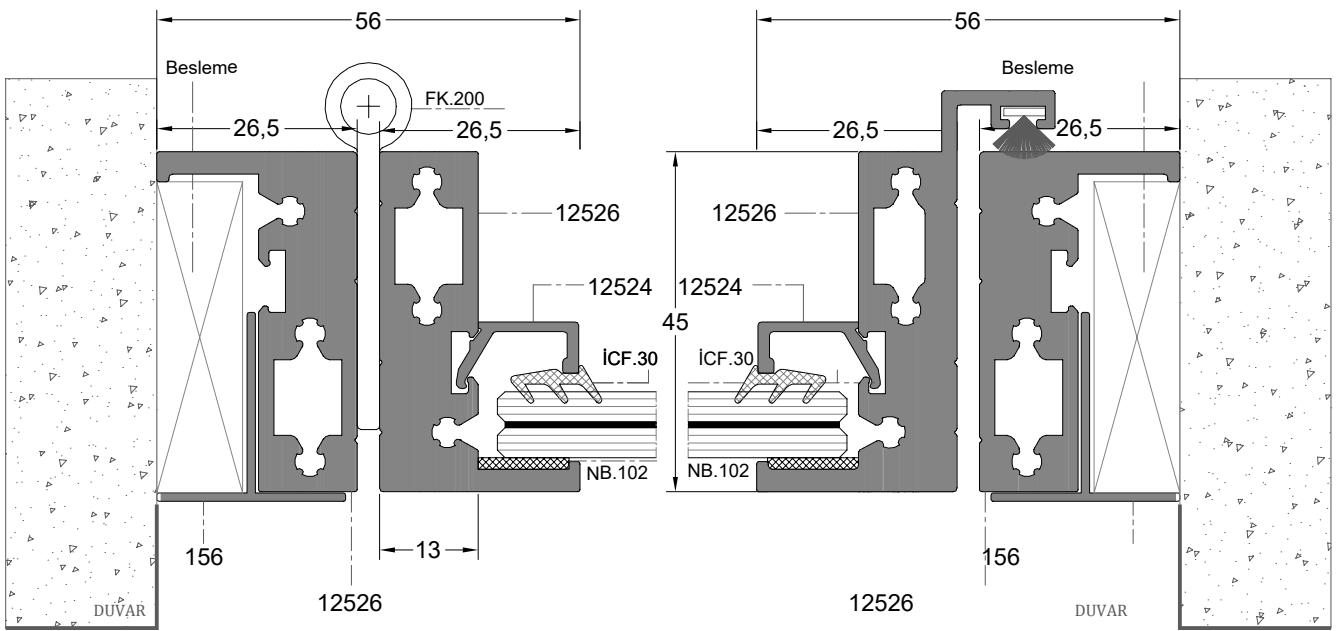

** Her profil için minimum sipariş 300 kg'dır.
** Minimum order quantity is 300 kg per profile.

DIŞ
(OUTSIDE)

İÇ
(INSIDE)

D-1

İÇ
(INSIDE)

DIŞ
(OUTSIDE)

D-3

D-4

DIŞ
(OUTSIDE)

İÇ
(INSIDE)

D-5

İÇ
(INSIDE)

DIŞ
(OUTSIDE)

D-6

D-7

D-8

D-8A

DIŞ
(OUTSIDE)

İÇ
(INSIDE)