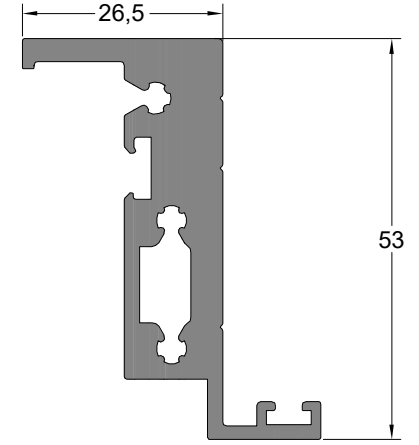

OP26 STEELLOOK LOFT SİSTEM (Office Partition System)

TAM ÖLÇEKLİ ALÜMİNYUM PROFİLLER
(Full Scale Aluminum Profiles)

AKSESUAR ACCESSORY	STOK KODU REFERENCE CODE	AKSESUAR ADI DESCRIPTION	AKSESUAR KODU PRODUCT CODE	PAKET PACK
	AKS1338	İÇ CAM FİTİLİ INNER GLAZING GASKET	OP26-ICF.30	280 mt / paket 10 kg/mt
	AKS8115	PASLANMAZ KANAT MENTEŞE HINGE	OP26-APH.200	
	AKS1032	KANAT MENTEŞE SASH HINGE(ANODIZED)	OP26-KM.160 (ÇELİK)	1 paket / 32 adet
	AKS4171	PASLANMAZ YAYLI KAPI KOLU HANDLE	OP26-FK.285	1 ad / 1 pk
	AKS1531	FIRÇA FİTİLİ (4.8 - 8 mm) WEATHER STRIP (4.8 - 8 mm)	OP26-FÇ.706	350 metre
	AKS824	ALÜMİNYUM KAPI ALTI FIRÇASI ALUMINIUM DOORBASE BRUSH	OP26-KF.200	100 ad / 1 pk
	AKS2155	1,5 40mm ÇİFT TARAFLI NORTH BANT	OP26-NB.102	
	AKS1032	KANAT MENTEŞE (ELOKSALLI) SASH HINGE(ANODIZED)	OP26-KM.160 (ÇELİK)	1 paket / 32 adet
	AKS1663	152/45 mm DİLLİ KİLİT BOLT LOCK	OP26-DK.397	30 ad / 1 pk
	AKS8116	MİKNATISLI KİLİT SASH HINGE(ANODIZED)	OP26-MK....	

Etek Profili	Profil Kodu	(kg/mt)
FRAME PROFILE	Profile Code	Weight
	12522	1,943

Kasa Profili	Profil Kodu	(kg/mt)
FRAME PROFILE	Profile Code	Weight
	12527	1,444

Kanat Profili	Profil Kodu	(kg/mt)
SASH PROFILE	Profile Code	Weight
	12526	1,245

Orta Kayıt Profili	Profil Kodu	(kg/mt)
MULLION PROFILE	Profile Code	Weight
	12525	1,291

Kilit Gövde Profili	Profil Kodu	(kg/mt)
BOTTOM PROFILE	Profile Code	Weight
	12523	2,617

Cam Çıtası	Profil Kodu	(kg/mt)
GLAZING BEAD	Profile Code	Weight
	12524	0,106

** Her profil için minimum sipariş 300 kg'dır.
** Minimum order quantity is 300 kg per profile.

DIŞ
(OUTSIDE)

İÇ
(INSIDE)

D-1

İÇ
(INSIDE)

DIŞ
(OUTSIDE)

D-3

D-4