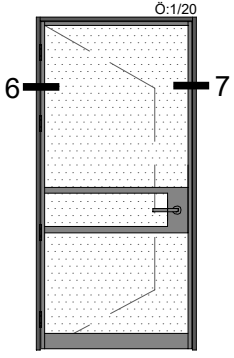

** Her profil için minimum sipariş 300 kg'dır.
** Minimum order quantity is 300 kg per profile.

DIŞ
(OUTSIDE)

İÇ
(INSIDE)

D-1

İÇ
(INSIDE)

DIŞ
(OUTSIDE)

D-3

D-4

DIŞ
(OUTSIDE)

İÇ
(INSIDE)

D-5

İÇ
(INSIDE)

DIŞ
(OUTSIDE)

D-6

D-7

D-8