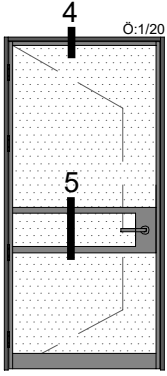

Orta Kayıt Profili	Profil Kodu	(kg/mt)
MULLION PROFILE	Profile Code	Weight
	12525	1,291

Kilit Gövde Profili	Profil Kodu	(kg/mt)
BOTTOM PROFILE	Profile Code	Weight
	12523	2,617

Cam Çıtası	Profil Kodu	(kg/mt)
GLAZING BEAD	Profile Code	Weight
	12524	0,106

** Her profil için minimum sipariş 300 kg'dır.
** Minimum order quantity is 300 kg per profile.

DIŞ
(OUTSIDE)

İÇ
(INSIDE)

D-1

İÇ
(INSIDE)

DIŞ
(OUTSIDE)

D-3

D-4

DIŞ
(OUTSIDE)

İÇ
(INSIDE)

D-5

İÇ
(INSIDE)

DIŞ
(OUTSIDE)

D-6

D-7

D-8