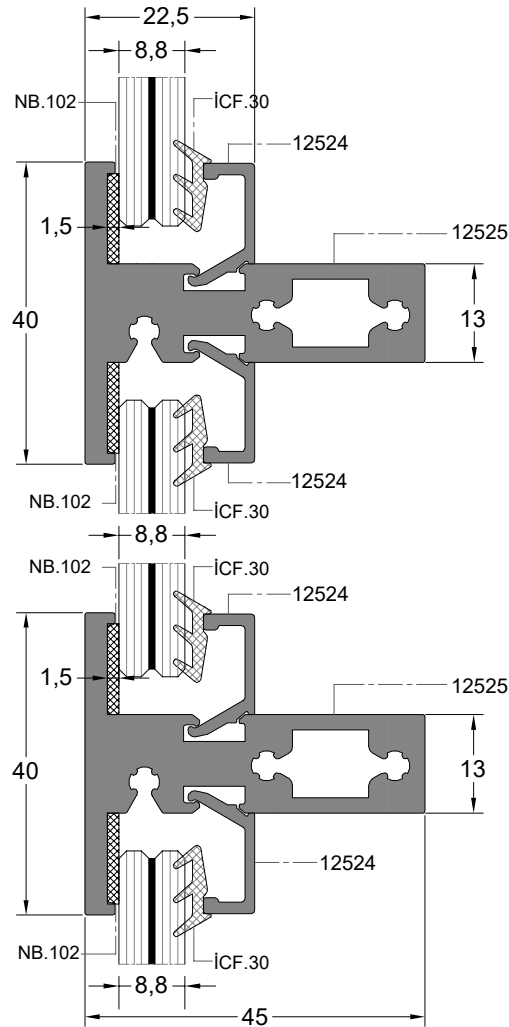

Etek Profili	Profil Kodu	(kg/mt)
FRAME PROFILE	Profile Code	Weight
	12522	1,943

Kasa Profili	Profil Kodu	(kg/mt)
FRAME PROFILE	Profile Code	Weight
	12527	1,444

Kanat Profili	Profil Kodu	(kg/mt)
SASH PROFILE	Profile Code	Weight
	12526	1,245

Orta Kayıt Profili	Profil Kodu	(kg/mt)
MULLION PROFILE	Profile Code	Weight
	12525	1,291

Kilit Gövde Profili	Profil Kodu	(kg/mt)
BOTTOM PROFILE	Profile Code	Weight
	12523	2,617

Cam Çıtası	Profil Kodu	(kg/mt)
GLAZING BEAD	Profile Code	Weight
	12524	0,106

** Her profil için minimum sipariş 300 kg'dır.
** Minimum order quantity is 300 kg per profile.

DIŞ
(OUTSIDE)

İÇ
(INSIDE)

D-1

İÇ
(INSIDE)

DIŞ
(OUTSIDE)

D-3

D-4

DIŞ
(OUTSIDE)

İÇ
(INSIDE)

D-5

İÇ
(INSIDE)

DIŞ
(OUTSIDE)

D-6

D-7

D-8