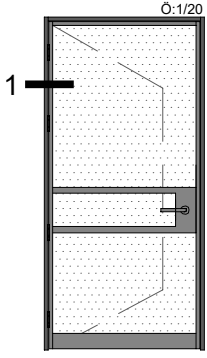

OP26 STEELLOOK LOFT SİSTEM (Office Partition System)

TAM ÖLÇEKLİ ALÜMİNYUM PROFİLLER
(Full Scale Aluminum Profiles)

AKSESUAR ACCESSORY	STOK KODU REFERENCE CODE	AKSESUAR ADI DESCRIPTION	AKSESUAR KODU PRODUCT CODE	PAKET PACK
	AKS1338	İÇ CAM FİTİLİ INNER GLAZING GASKET	OP26-ICF.30	280 mt / paket 10 kg/mt
	AKS8115	PASLANMAZ KANAT MENTEŞE HINGE	OP26-APH.200	
	AKS1032	KANAT MENTEŞE SASH HINGE(ANODIZED)	OP26-KM.160 (ÇELİK)	1 paket / 32 adet
	AKS4171	PASLANMAZ YAYLI KAPI KOLU HANDLE	OP26-FK.285	1 ad / 1 pk
	AKS1531	FIRÇA FİTİLİ (4.8 - 8 mm) WEATHER STRIP (4.8 - 8 mm)	OP26-FÇ.706	350 metre
	AKS824	ALÜMİNYUM KAPI ALTI FIRÇASI ALUMINIUM DOORBASE BRUSH	OP26-KF.200	100 ad / 1 pk
	AKS2155	1,5 40mm ÇİFT TARAFLI NORTH BANT	OP26-NB.102	
	AKS1032	KANAT MENTEŞE (ELOKSALLI) SASH HINGE(ANODIZED)	OP26-KM.160 (ÇELİK)	1 paket / 32 adet
	AKS1663	152/45 mm DİLLİ KİLİT BOLT LOCK	OP26-DK.397	30 ad / 1 pk
	AKS8116	MİKNATISLI KİLİT SASH HINGE(ANODIZED)	OP26-MK....	

Etek Profili	Profil Kodu	(kg/mt)
FRAME PROFILE	Profile Code	Weight
	12522	1,943

Kasa Profili	Profil Kodu	(kg/mt)
FRAME PROFILE	Profile Code	Weight
	12527	1,444

Kanat Profili	Profil Kodu	(kg/mt)
SASH PROFILE	Profile Code	Weight
	12526	1,245

Orta Kayıt Profili	Profil Kodu	(kg/mt)
MULLION PROFILE	Profile Code	Weight
	12525	1,291

Kilit Gövde Profili	Profil Kodu	(kg/mt)
BOTTOM PROFILE	Profile Code	Weight
	12523	2,617

Cam Çıtası	Profil Kodu	(kg/mt)
GLAZING BEAD	Profile Code	Weight
	12524	0,106

** Her profil için minimum sipariş 300 kg'dır.
** Minimum order quantity is 300 kg per profile.

DIŞ
(OUTSIDE)

İÇ
(INSIDE)

D-1

İÇ
(INSIDE)

DIŞ
(OUTSIDE)

D-3

D-4