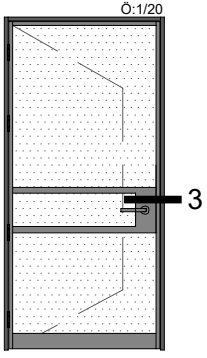

** Her profil için minimum sipariş 300 kg'dır.
** Minimum order quantity is 300 kg per profile.

DIŞ
(OUTSIDE)

İÇ
(INSIDE)

D-1

İÇ
(INSIDE)

DIŞ
(OUTSIDE)

D-3

D-4

DIŞ
(OUTSIDE)

İÇ
(INSIDE)

D-5

İÇ
(INSIDE)

DIŞ
(OUTSIDE)

D-6

D-7

D-8